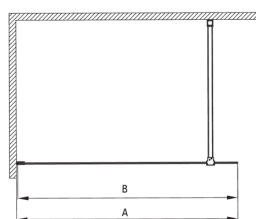

PRIZMA

Paroi de douche, walk-in

Code produit: KTJ_038P

EAN: 5907650839330

Couleur: chrome

Garantie [années]: 2

Model	Size	A (mm)	B (mm)
KT J X38P	800x1950	760-780	756
KT J X39P	900x1950	860-880	856
KT J X30P	1000x1950	960-980	956
KT J X31P	1100x1950	1060-1080	1056
KT J X32P	1200x1950	1160-1180	1156

Cabines

Largeur [mm]	800
Hauteur [mm]	1950
Épaisseur du verre [mm]	6
Finition verre	transparent
Couverture active	Oui

Caractéristiques:

- Seuls les meilleurs matériaux, dont la qualité a été confirmée par des tests en laboratoire
- Revêtement hydrophobe Active-Cover qui facilite l'écoulement de l'eau sur le verre
- Possibilité d'installer la cabine sans receveur de douche, directement sur le carrelage
- Verre trempé sûr et durable
- Dédié aux surfaces Active Cover
- Résistance aux chocs, aux produits chimiques et aux taches conformément à la norme PN-EN 14428+A1:2008, confirmée par des tests de l'Institut de la céramique et des matériaux de construction
- Porte réversible qui permet de monter la cabine à droite ou à gauche
- Agent de nettoyage dédié, sans danger pour les surfaces nettoyées