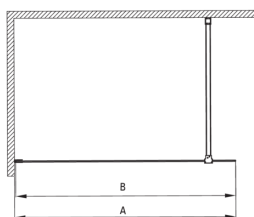

PRIZMA

Paroi de douche, walk-in

Code produit: KTJ_038P

EAN: 5907650839330

Couleur: chrome

Garantie [années]: 2

Model	Size	A (mm)	B (mm)
KT J X38P	800x1950	760-780	756
KT J X39P	900x1950	860-880	856
KT J X30P	1000x1950	960-980	956
KT J X31P	1100x1950	1060-1080	1056
KT J X32P	1200x1950	1160-1180	1156

Cabines

Largeur [mm]	800
Hauteur [mm]	1950
Épaisseur du verre [mm]	6
Finition verre	transparent
Couverture active	Oui

Caractéristiques:

- Seuls les meilleurs matériaux, dont la qualité a été confirmée par des tests en laboratoire
- Revêtement hydrophobe Active-Cover qui facilite l'écoulement de l'eau sur le verre
- Possibilité d'installer la cabine sans receveur de douche, directement sur le carrelage
- Verre trempé sûr et durable
- Dédié aux surfaces Active Cover
- Résistance aux chocs, aux produits chimiques et aux taches conformément à la norme PN-EN 14428+A1:2008, confirmée par des tests de l'Institut de la céramique et des matériaux de construction
- Porte réversible qui permet de monter la cabine à droite ou à gauche
- Agent de nettoyage dédié, sans danger pour les surfaces nettoyées