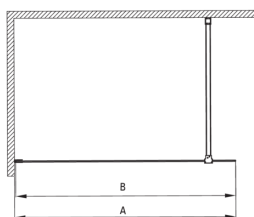

PRIZMA

Muro de ducha, entrar

Código de producto: KTJ_038P

EAN: 5907650839330

Color: cromo

Garantía [años]: 2

Model	Size	A (mm)	B (mm)
KT J X38P	800x1950	760-780	756
KT J X39P	900x1950	860-880	856
KT J X30P	1000x1950	960-980	956
KT J X31P	1100x1950	1060-1080	1056
KT J X32P	1200x1950	1160-1180	1156

Cabañas

Ancho [mm]	800
Altura [mm]	1950
Grosor de vidrio [mm]	6
Acabado de vidrio	transparente
Tapa activa	Sí

Características:

- Solo los mejores materiales cuya calidad es confirmada por la investigación en el laboratorio
- Cubierta activa recubrimiento hidrofóbico que facilita el flujo de agua por el vaso
- Es posible instalar una cabina sin una bandeja de ducha, directamente en los mosaicos.
- Vidrio templado seguro y duradero
- Posibilidad de usar una cubierta activa dedicada
- Resistencia al impacto, así como a los productos químicos y las manchas de acuerdo con PN-EN 14428+A1: 2008, confirmado por el Instituto de Cerámica y Materiales de construcción.
- Puertas reversibles que permiten la instalación de la cabina a la derecha o izquierda
- Una medida dedicada en la oferta es una caja fuerte dedicada para superficies limpias