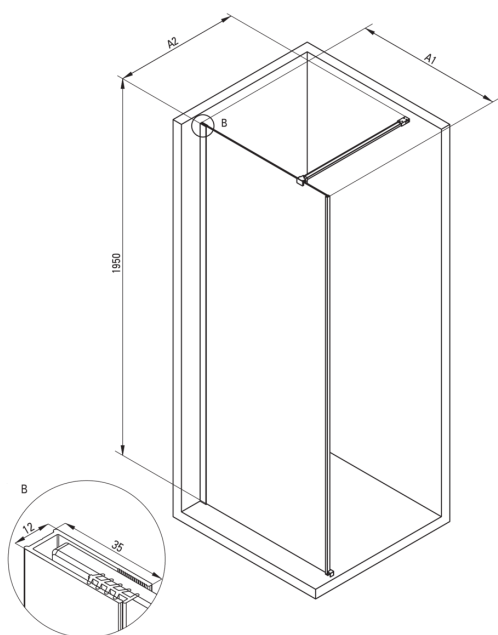

PRIZMA

Muro de ducha, entrar

Código de producto: KTJ_038P

EAN: 5907650839330

Color: cromo

Garantía [años]: 2

Cabañas

Ancho [mm]	800
Altura [mm]	1950
Grosor de vidrio [mm]	6
Acabado de vidrio	transparente
Tapa activa	Sí

Características:

- Solo los mejores materiales cuya calidad es confirmada por la investigación en el laboratorio
- Cubierta activa recubrimiento hidrofóbico que facilita el flujo de agua por el vaso
- Es posible instalar una cabina sin una bandeja de ducha, directamente en los mosaicos.
- Vidrio templado seguro y duradero
- Posibilidad de usar una cubierta activa dedicada
- Resistencia al impacto, así como a los productos químicos y las manchas de acuerdo con PN-EN 14428+A1: 2008, confirmado por el Instituto de Cerámica y Materiales de construcción.
- Puertas reversibles que permiten la instalación de la cabina a la derecha o izquierda
- Una medida dedicada en la oferta es una caja fuerte dedicada para superficies limpias

Model	Size	A1 (mm)	A2 (mm)
KT J X38P	800 x1950	760-780	700-1200
KT J X39P	900 x1950	860-880	700-1200