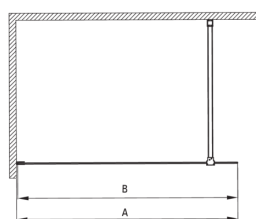

PRIZMA

Duschwand, Walk-In

Artikel-Nr.: KTJ_038P
EAN: 5907650839330
Farbe: Chrom
Garantie [Jahre]: 2

Model	Size	A (mm)	B (mm)
KT J X38P	800x1950	760-780	756
KT J X39P	900x1950	860-880	856
KT J X30P	1000x1950	960-980	956
KT J X31P	1100x1950	1060-1080	1056
KT J X32P	1200x1950	1160-1180	1156

Kabinen

Breite [mm]	800
Höhe	1950
Gehärtetes Glas - Dicke [mm]	6
Glasausführung	transparent
Active Cover Beschichtung	Ja

Charakteristische Merkmale:

- Nur die besten Materialien, deren Qualität durch Laboruntersuchungen bestätigt wird
- Hydrophobe Active-Cover-Beschichtung, die das Abperlen von Wasser erleichtert
- Kabine kann ohne Duschwanne direkt auf den Fliesen installiert werden
- Sicheres und langlebiges gehärtetes Glas
- Möglichkeit der Verwendung eines speziellen Active Cover-Präparats
- Stoß-, Chemikalien- und Fleckenbeständigkeit gemäß der Norm PN-EN 14428 + A1: 2008, bestätigt durch Tests des Instituts für Keramik und Baustoffe.
- Umdrehbare Tür, mit der die Kabine auf der rechten oder linken Seite montiert werden kann
- Spezielles Mittel, das für die zu reinigenden Oberflächen unbedenklich ist