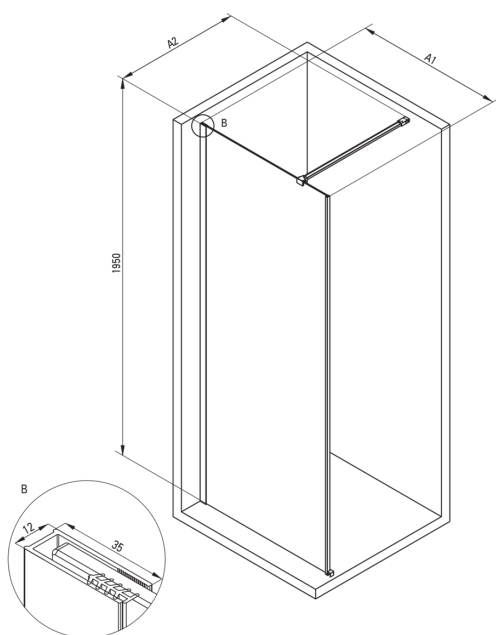

# PRIZMA Duschwand, Walk-In

Artikel-Nr.: KTJ\_038P  
EAN: 5907650839330  
Farbe: Chrom  
Garantie [Jahre]: 2

## Kabinen

Breite [mm]	800
Höhe	1950
Gehärtetes Glas - Dicke [mm]	6
Glasausführung	transparent
Active Cover Beschichtung	Ja

Model	Size	A1 (mm)	A2 (mm)
KT J X38P	800 x 1950	760-780	700-1200
KT J X39P	900 x 1950	860-880	700-1200