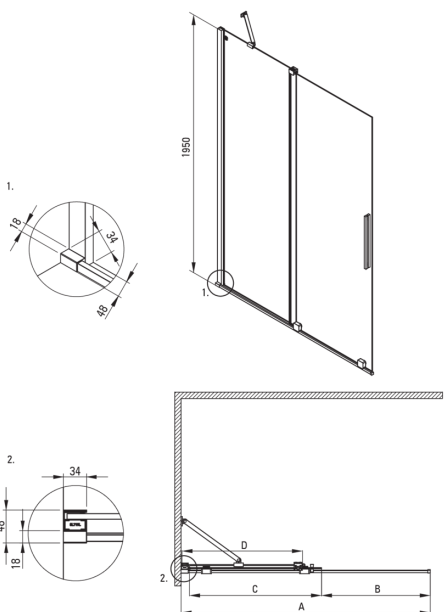

Szerokość [mm]	1400
Wysokość [mm]	1950
Grubość szkła hartowanego [mm]	6
Wykończenie szkła	transparentne
Powłoka Active Cover	Tak

Wyróżniki:

- Bezpieczne i wytrzymałe szkło hartowane
- Możliwość zamontowania kabiny bez brodzika, bezpośrednio na płytkach
- Hydrofobowa powłoka Active Cover, ułatwiająca spływanie wody po szybie
- Możliwość zastosowania dedykowanego preparatu Active Cover
- Tylko najlepsze materiały, których jakość potwierdzamy badaniami w laboratorium
- Drzwi odwracalne umożliwiające montaż kabiny na prawą lub lewą stronę
- W zestawie znajdują się dwa relingi – krótki i długi
- Odporność na uderzenia oraz na chemikalia i płamienie zgodnie z normą PN-EN 14428+A1:2008, potwierdzona badaniami Instytutu Ceramiki i Materiałów Budowlanych.
- Możliwość łączenia z drugą ścianką przesuwaną i ścianką prysznicową walk-in Prizma
- Możliwość zamontowania kabiny bezpośrednio na płytkach lub na brodzikach granitowych Correo (KQR) i akrylowych Kerria Plus (KTS)
- Swobodne łączenie elementów

Model	Size	A (mm)	B (mm)	C (mm)	D (mm)
KTJ X38R	800x1950	780-800	310	425	370
KTJ X39R	900x1950	880-900	360	475	420
KTJ X30R	1000x1950	980-1000	410	525	470
KTJ X32R	1200x1950	1180-1200	515	625	570
KTJ X34R	1400x1950	1380-1400	615	725	670