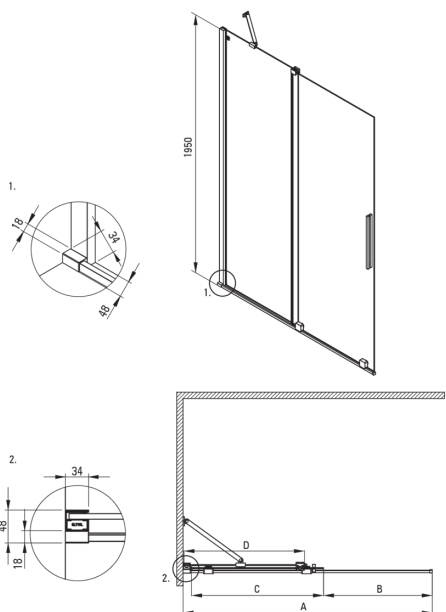

### Kabina

Szerokość [mm]	1400
Wysokość [mm]	1950
Grubość szkła hartowanego [mm]	6
Wykończenie szkła	transparentne
Powłoka Active Cover	Tak

Model	Size	A (mm)	B (mm)	C (mm)	D (mm)
KTJ X38R	800x1950	780-800	310	425	370
KTJ X39R	900x1950	880-900	360	475	420
KTJ X30R	1000x1950	980-1000	410	525	470
KTJ X32R	1200x1950	1180-1200	515	625	570
KTJ X34R	1400x1950	1380-1400	615	725	670