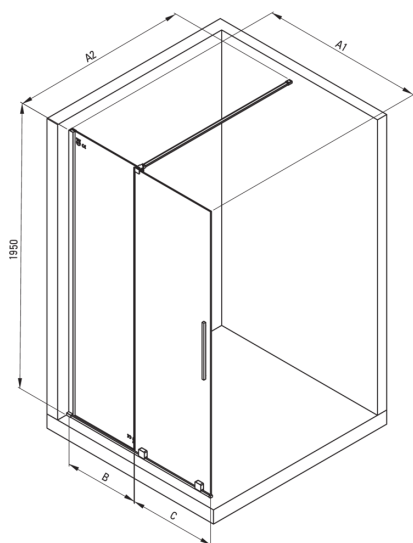

PRIZMA

Душова стіна, walk-in

Код продукту: KTJ_032R

EAN: 5907650816454

Колір: хром

Гарантія: 2

Model	Size	A1 (mm)	A2 (mm)	B (mm)	C (mm)
KTJ X39R	900x1950	900	700-1200	420	470
KTJ X30R	1000x1950	1000	700-1200	460	510
KTJ X32R	1200x1950	1200	700-1200	570	620

Кабіни

Ширина [мм]	1200
Висота [мм]	1950
товщина скла	6
Оздоблення скла	прозорий
Покриття Active cover	Так

Відмінна риса:

- Безпечне і міцне загартоване скло
- Можливість установки kabіни без піддону безпосередньо на плитку
- Гідрофобне покриття Active Cover, що полегшує стікання води по склу
- Пропонуємо спеціальний засіб, безпечний для очищуваних поверхонь
- Тільки найкращі матеріали, якість яких ми підтверджуємо дослідженнями в лабораторії
- Можливість використання спеціального препарату Active Cover
- Реверсивні двері для установки kabіни на праву або ліву сторону
- Рейлінги надають конструкції жорсткість
- Ударостійкість і стійкість до хімічних речовин і плям відповідно до стандарту PN-EN 14428 + A1: 2008, підтверджена дослідженнями Інституту кераміки і будівельних матеріалів.