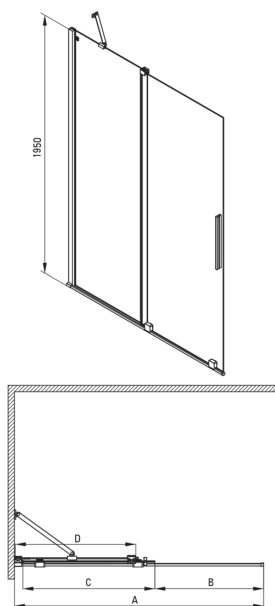

PRIZMA

Tuš stena, walk-in

koda izdelka: KTJ_032R

EAN: 5907650816454

Barva: krom

Garancija [leta]: 2

Kabine

širina [mm]	1200
višina [mm]	1950
debelina stekla [mm]	6
steklen finiř	transparenten
premaz Active Cover	Ja

karakteristike:

- Varno in trpežno kaljeno steklo
- Možnost vgradnje kabine brez tuř kadi, neposredno na ploščice
- Hidrofobni premaz Active Cover, da voda lažje odteče s stekla
- V ponudbi Deante imamo tudi varna namenska čistila
- Samo najboljši materiali, katerih kakovost je potrjena z laboratorijskimi testi
- Za površine s premazom Active Cover
- obračljiva vrata za montažo kabine na desno ali levo stran
- Letve za večjo trdoto kabine
- Odpornost na udarce, kemikalije in madeže v skladu s standardom PN-EN 14428+A1:2008, potrjena s testi Inštituta za keramiko in gradbene materiale.

Model	Size	A (mm)	B (mm)	C (mm)	D (mm)
KTJ X39R	900x1950	880-900	360	475	420
KTJ X30R	1000x1950	980-1000	410	525	470
KTJ X32R	1200x1950	1180-1200	515	625	570
KTJ X34R	1400x1950	1380-1400	615	725	670