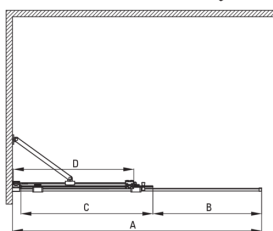

Код товара: KTJ_032R

EAN: 5907650816454

Цвет: хром

Гарантия [лет]: 2

Model	Size	A (mm)	B (mm)	C (mm)	D (mm)
KTJ X39R	900x1950	880-900	360	475	420
KTJ X30R	1000x1950	980-1000	410	525	470
KTJ X32R	1200x1950	1180-1200	515	625	570
KTJ X34R	1400x1950	1380-1400	615	725	670

Кабины

Ширина [мм]	1200
Высота [мм]	1950
толщина закаленного стекла	6
Отделка стекла	прозрачный
Покрытие Active Cover	Да

Отличительные черты:

- Безопасное и прочное закаленное стекло
- Возможна установка кабины без поддона, прямо на плитку
- Гидрофобное покрытие Active-Cover, которое облегчает стекание воды со стекла
- Специальное средство, безопасное для очищаемых поверхностей
- Только лучшие материалы, качество которых подтверждено лабораторными испытаниями
- Возможность использования специального препарата Active Cover
- Реверсивная дверь, позволяющая установить кабину с правой или левой стороны
- Поручни придают конструкции дополнительную прочность
- Стойкость к ударам, химическим веществам и окрашиванию в соответствии со стандартом PN-EN 14428+A1:2008, подтверждена испытаниями Института керамики и строительных материалов.