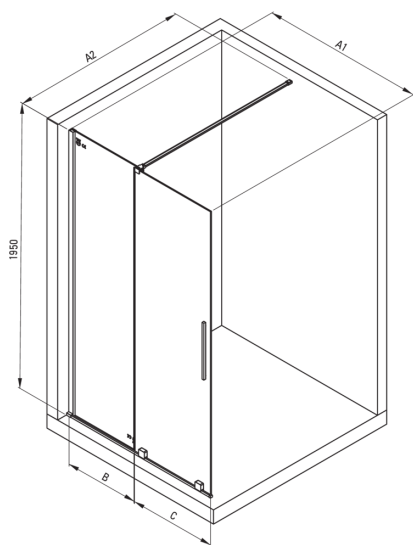

Код товара: KTJ_032R

EAN: 5907650816454

Цвет: хром

Гарантия [лет]: 2

Model	Size	A1 (mm)	A2 (mm)	B (mm)	C (mm)
KTJ X39R	900x1950	900	700-1200	420	470
KTJ X30R	1000x1950	1000	700-1200	460	510
KTJ X32R	1200x1950	1200	700-1200	570	620

Кабины

Ширина [мм]	1200
Высота [мм]	1950
толщина закаленного стекла	6
Отделка стекла	прозрачный
Покрытие Active Cover	Да

Отличительные черты:

- Безопасное и прочное закаленное стекло
- Возможна установка кабины без поддона, прямо на плитку
- Гидрофобное покрытие Active-Cover, которое облегчает стекание воды со стекла
- Специальное средство, безопасное для очищаемых поверхностей
- Только лучшие материалы, качество которых подтверждено лабораторными испытаниями
- Возможность использования специального препарата Active Cover
- Реверсивная дверь, позволяющая установить кабину с правой или левой стороны
- Поручни придают конструкции дополнительную прочность
- Стойкость к ударам, химическим веществам и окрашиванию в соответствии со стандартом PN-EN 14428+A1:2008, подтверждена испытаниями Института керамики и строительных материалов.