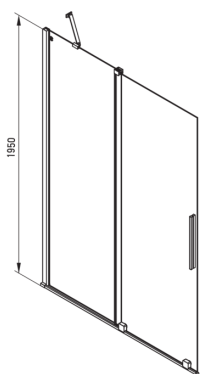

Код товара: KTJ_032R

EAN: 5907650816454

Цвет: хром

Гарантия [лет]: 2

Model	Size	A (mm)	B (mm)	C (mm)	D (mm)
KTJ X39R	900x1950	880-900	360	475	420
KTJ X30R	1000x1950	980-1000	410	525	470
KTJ X32R	1200x1950	1180-1200	515	625	570
KTJ X34R	1400x1950	1380-1400	615	725	670

Кабины

Ширина [мм]	1200
Высота [мм]	1950
толщина закаленного стекла	6
Отделка стекла	прозрачный
Покрытие Active Cover	Да

Отличительные черты:

- Безопасное и прочное закаленное стекло
- Возможна установка кабины без поддона, прямо на плитку
- Гидрофобное покрытие Active-Cover, которое облегчает стекание воды со стекла
- Специальное средство, безопасное для очищаемых поверхностей
- Только лучшие материалы, качество которых подтверждено лабораторными испытаниями
- Возможность использования специального препарата Active Cover
- Реверсивная дверь, позволяющая установить кабину с правой или левой стороны
- Поручни придают конструкции дополнительную прочность
- Стойкость к ударам, химическим веществам и окрашиванию в соответствии со стандартом PN-EN 14428+A1:2008, подтверждена испытаниями Института керамики и строительных материалов.