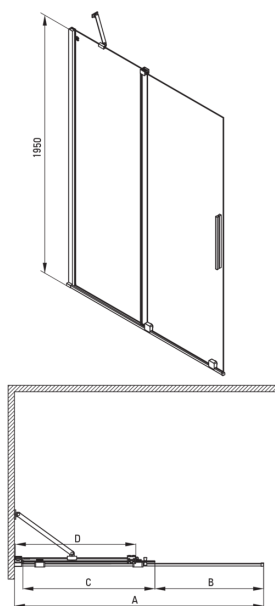

PRIZMA

Perete de duș, paravan

Codul produsului: KTJ_032R

EAN: 5907650816454

Culoarea: cromat

Garanție [ani]: 2

Cabine

Lățime [mm]	1200
Înălțime [mm]	1950
Grosime sticlă [mm]	6
Finisaj sticlă	transparent
Active cover	Da

Caracteristici:

- Sticlă securizată sigură și rezistentă
- Posibilitate de instalare a cabinei fără cădiță de duș, direct pe gresie
- Înveliș hidrofob Active-Cover care ajută apa să se prelingă pe sticlă
- Agent de curățare special, sigur pentru suprafețele curățate
- Doar cele mai bune materiale, a căror calitate a fost certificată prin teste de laborator
- Special pentru suprafețe Active Cover
- Ușă reversibilă care permite instalarea cabinei pe partea dreaptă sau pe partea stângă
- Rezistență la impact, substanțe chimice și pete conform standardului PN-EN 14428+A1:2008, certificată prin teste făcute de Institutul de Materiale de Construcții și Ceramică

Model	Size	A (mm)	B (mm)	C (mm)	D (mm)
KTJ X39R	900x1950	880-900	360	475	420
KTJ X30R	1000x1950	980-1000	410	525	470
KTJ X32R	1200x1950	1180-1200	515	625	570
KTJ X34R	1400x1950	1380-1400	615	725	670