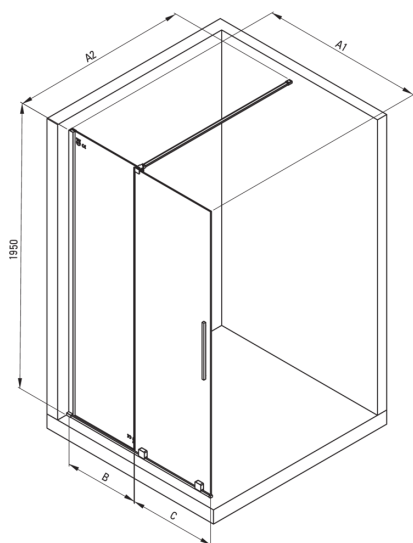

PRIZMA

Perete de duș, paravan

Codul produsului: KTJ_032R

EAN: 5907650816454

Culoarea: cromat

Garanție [ani]: 2

Model	Size	A1 (mm)	A2 (mm)	B (mm)	C (mm)
KTJ X39R	900x1950	900	700-1200	420	470
KTJ X30R	1000x1950	1000	700-1200	460	510
KTJ X32R	1200x1950	1200	700-1200	570	620

Cabine

Lățime [mm]	1200
Înălțime [mm]	1950
Grosime sticlă [mm]	6
Finisaj sticlă	transparent
Active cover	Da

Caracteristici:

- Sticlă securizată sigură și rezistentă
- Posibilitate de instalare a cabinei fără cădiță de duș, direct pe gresie
- Înveliș hidrofob Active-Cover care ajută apa să se prelingă pe sticlă
- Agent de curățare special, sigur pentru suprafețele curățate
- Doar cele mai bune materiale, a căror calitate a fost certificată prin teste de laborator
- Special pentru suprafețe Active Cover
- Ușă reversibilă care permite instalarea cabinei pe partea dreaptă sau pe partea stângă
- Rezistență la impact, substanțe chimice și pete conform standardului PN-EN 14428+A1:2008, certificată prin teste făcute de Institutul de Materiale de Construcții și Ceramică