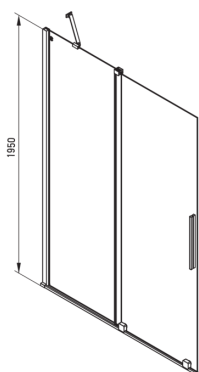

## Ścianka prysznicowa walk-in

Cena Netto: 1300,00 zł  
Cena Brutto: 1599,00 zł

Kod produktu: KTJ\_032R

EAN: 5907650816454

Kolor: chrom

Gwarancja [lata]: 2

Model	Size	A (mm)	B (mm)	C (mm)	D (mm)
KTJ X39R	900x1950	880-900	360	475	420
KTJ X30R	1000x1950	980-1000	410	525	470
KTJ X32R	1200x1950	1180-1200	515	625	570
KTJ X34R	1400x1950	1380-1400	615	725	670

### Kabina

Szerokość [mm]	1200
Wysokość [mm]	1950
Grubość szkła hartowanego [mm]	6
Wykończenie szkła	transparentne
Powłoka Active Cover	Tak