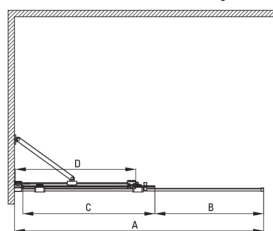

## Ścianka prysznicowa walk-in

Cena Netto: 1300,00 zł  
Cena Brutto: 1599,00 zł

Kod produktu: KTJ\_032R

EAN: 5907650816454

Kolor: chrom

Gwarancja [lata]: 2

Model	Size	A (mm)	B (mm)	C (mm)	D (mm)
KTJ X39R	900x1950	880-900	360	475	420
KTJ X30R	1000x1950	980-1000	410	525	470
KTJ X32R	1200x1950	1180-1200	515	625	570
KTJ X34R	1400x1950	1380-1400	615	725	670

### Kabina

Szerokość [mm]	1200
Wysokość [mm]	1950
Grubość szkła hartowanego [mm]	6
Wykończenie szkła	transparentne
Powłoka Active Cover	Tak