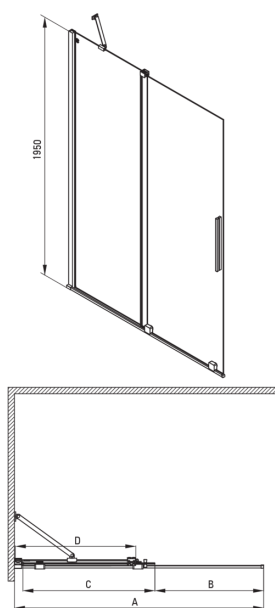

## Parete doccia, a scomparsa

Codice prodotto: KTJ\_032R

EAN: 5907650816454

Colore: cromo

Garanzia [anni]: 2

### Cabine

Larghezza [mm]	1200
Altezza [mm]	1950
Spessore del vetro [mm]	6
Finitura in vetro	trasparente
Rivestimento attivo	Sì

Model	Size	A (mm)	B (mm)	C (mm)	D (mm)
KTJ X39R	900x1950	880-900	360	475	420
KTJ X30R	1000x1950	980-1000	410	525	470
KTJ X32R	1200x1950	1180-1200	515	625	570
KTJ X34R	1400x1950	1380-1400	615	725	670