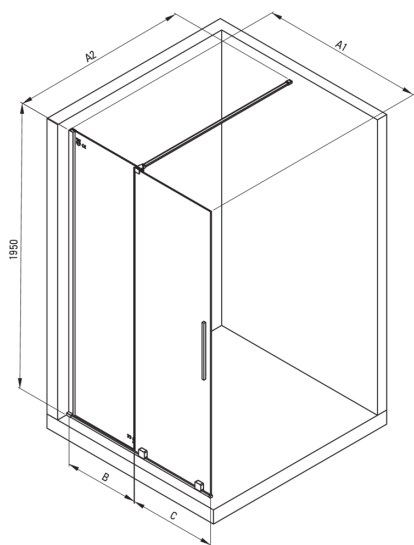

## Zuhanyfal, walk-in

Cikkszám: KTJ\_032R  
EAN: 5907650816454  
Szín: króm  
Garancia [év]: 2

### Kabinok

Szélesség [mm]	1200
Magasság [mm]	1950
Az edzett üveg vastagsága [mm]	6
Üveg kivitelezése	átlátszó
Aktív bevonat	Igen

Model	Size	A1 (mm)	A2 (mm)	B (mm)	C (mm)
KTJ X39R	900x1950	900	700-1200	420	470
KTJ X30R	1000x1950	1000	700-1200	460	510
KTJ X32R	1200x1950	1200	700-1200	570	620