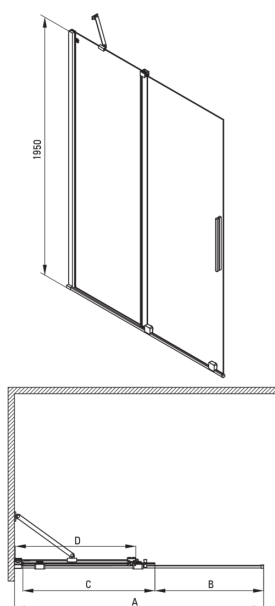

Cikkszám: KTJ\_032R  
EAN: 5907650816454  
Szín: króm  
Garancia [év]: 2

### Kabinok

Szélesség [mm]	1200
Magasság [mm]	1950
Az edzett üveg vastagsága [mm]	6
Üveg kivitelezése	átlátszó
Aktív bevonat	Igen

### Kiemelések:

- Biztonságos és tartós edzett üveg
- Lehetőség a kabin zuhanytálca nélküli felszerelésére, közvetlenül a csempére
- Hidrofób Active-Cover bevonat, amely megkönnyíti a víz lefolyását az üvegről
- Dedikált tisztítószer, a felületek biztonságos tisztítására
- Csak a legjobb alapanyagokból, amelyek minőségét laboratóriumi vizsgálatok igazolták
- Az Active Cover felületekhez ajánlott
- Megfordítható ajtó, amely jobb vagy bal oldalra szerelhető
- A szerkezet merevségét a sínek biztosítják.
- Ütés-, vegyszer- és foltosodás a PN-EN 14428 + A1: 2008 szabvány szerint, a Kerámia- és Építőanyag-intézet tesztjei igazolják.

Model	Size	A (mm)	B (mm)	C (mm)	D (mm)
KTJ X39R	900x1950	880-900	360	475	420
KTJ X30R	1000x1950	980-1000	410	525	470
KTJ X32R	1200x1950	1180-1200	515	625	570
KTJ X34R	1400x1950	1380-1400	615	725	670