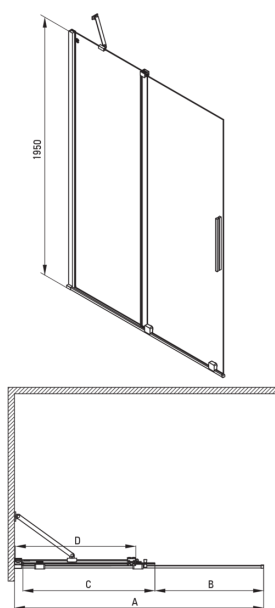

## Paroi de douche, walk-in

Code produit: KTJ\_032R

EAN: 5907650816454

Couleur: chrome

Garantie [années]: 2

### Cabines

Largeur [mm]	1200
Hauteur [mm]	1950
Épaisseur du verre [mm]	6
Finition verre	transparent
Couverture active	Oui

Model	Size	A (mm)	B (mm)	C (mm)	D (mm)
KTJ X39R	900x1950	880-900	360	475	420
KTJ X30R	1000x1950	980-1000	410	525	470
KTJ X32R	1200x1950	1180-1200	515	625	570
KTJ X34R	1400x1950	1380-1400	615	725	670