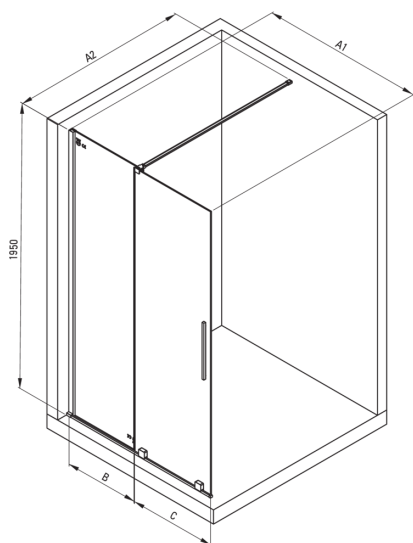

PRIZMA

Muro de ducha, entrar

Código de producto: KTJ_032R

EAN: 5907650816454

Color: cromo

Garantía [años]: 2

Cabañas

Ancho [mm]	1200
Altura [mm]	1950
Grosor de vidrio [mm]	6
Acabado de vidrio	transparente
Tapa activa	Sí

Características:

- Vidrio templado seguro y duradero
- Es posible instalar una cabina sin una bandeja de ducha, directamente en los mosaicos.
- Cubierta activa recubrimiento hidrofóbico que facilita el flujo de agua por el vaso
- Una medida dedicada en la oferta es una caja fuerte dedicada para superficies limpias
- Solo los mejores materiales cuya calidad es confirmada por la investigación en el laboratorio
- Posibilidad de usar una cubierta activa dedicada
- Puertas reversibles que permiten la instalación de la cabina a la derecha o izquierda
- Los rieles dan la estructura de rigidez
- Resistencia al impacto, así como a los productos químicos y las manchas de acuerdo con PN-EN 14428+A1: 2008, confirmado por el Instituto de Cerámica y Materiales de construcción.

Model	Size	A1 (mm)	A2 (mm)	B (mm)	C (mm)
KTJ X39R	900x1950	900	700-1200	420	470
KTJ X30R	1000x1950	1000	700-1200	460	510
KTJ X32R	1200x1950	1200	700-1200	570	620