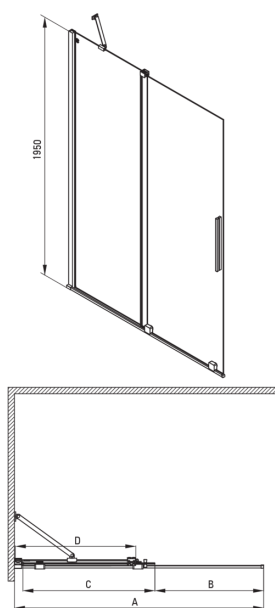

PRIZMA

Muro de ducha, entrar

Código de producto: KTJ_032R

EAN: 5907650816454

Color: cromo

Garantía [años]: 2

Cabañas

Ancho [mm]	1200
Altura [mm]	1950
Grosor de vidrio [mm]	6
Acabado de vidrio	transparente
Tapa activa	Sí

Características:

- Vidrio templado seguro y duradero
- Es posible instalar una cabina sin una bandeja de ducha, directamente en los mosaicos.
- Cubierta activa recubrimiento hidrofóbico que facilita el flujo de agua por el vaso
- Una medida dedicada en la oferta es una caja fuerte dedicada para superficies limpias
- Solo los mejores materiales cuya calidad es confirmada por la investigación en el laboratorio
- Posibilidad de usar una cubierta activa dedicada
- Puertas reversibles que permiten la instalación de la cabina a la derecha o izquierda
- Los rieles dan la estructura de rigidez
- Resistencia al impacto, así como a los productos químicos y las manchas de acuerdo con PN-EN 14428+A1: 2008, confirmado por el Instituto de Cerámica y Materiales de construcción.

Model	Size	A (mm)	B (mm)	C (mm)	D (mm)
KTJ X39R	900x1950	880-900	360	475	420
KTJ X30R	1000x1950	980-1000	410	525	470
KTJ X32R	1200x1950	1180-1200	515	625	570
KTJ X34R	1400x1950	1380-1400	615	725	670