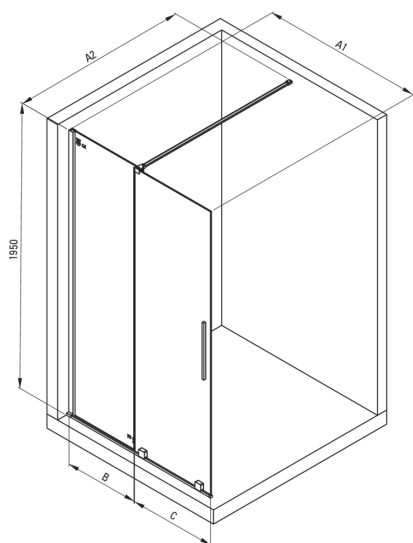

PRIZMA

Duschwand, Walk-In

Artikel-Nr.: KTJ_032R
EAN: 5907650816454
Farbe: Chrom
Garantie [Jahre]: 2

Model	Size	A1 (mm)	A2 (mm)	B (mm)	C (mm)
KTJ X39R	900x1950	900	700-1200	420	470
KTJ X30R	1000x1950	1000	700-1200	460	510
KTJ X32R	1200x1950	1200	700-1200	570	620

Kabinen

Breite [mm]	1200
Höhe	1950
Gehärtetes Glas - Dicke [mm]	6
Glasausführung	transparent
Active Cover Beschichtung	Ja

Charakteristische Merkmale:

- Sicheres und langlebiges gehärtetes Glas
- Kabine kann ohne Duschwanne direkt auf den Fliesen installiert werden
- Hydrophobe Active-Cover-Beschichtung, die das Abperlen von Wasser erleichtert
- Spezielles Mittel, das für die zu reinigenden Oberflächen unbedenklich ist
- Nur die besten Materialien, deren Qualität durch Laboruntersuchungen bestätigt wird
- Möglichkeit der Verwendung eines speziellen Active Cover-Präparats
- Umdrehbare Tür, mit der die Kabine auf der rechten oder linken Seite montiert werden kann
- Die Relings geben der Struktur zusätzliche Stabilität
- Stoß-, Chemikalien- und Fleckenbeständigkeit gemäß der Norm PN-EN 14428 + A1: 2008, bestätigt durch Tests des Instituts für Keramik und Baustoffe.