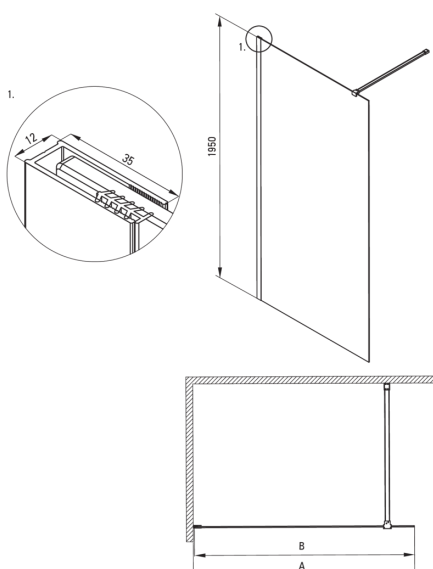

Szerokość [mm]	1200
Wysokość [mm]	1950
Grubość szkła hartowanego [mm]	6
Wykończenie szkła	transparentne
Powłoka Active Cover	Tak

Wyróżniki:

- Bezpieczne i wytrzymałe szkło hartowane
- Możliwość zamontowania kabiny bez brodzika, bezpośrednio na płytkach
- Hydrofobowa powłoka Active Cover, ułatwiająca spływanie wody po szybie
- Możliwość zastosowania dedykowanego preparatu Active Cover
- Tylko najlepsze materiały, których jakość potwierdzamy badaniami w laboratorium
- Drzwi odwracalne umożliwiające montaż kabiny na prawą lub lewą stronę
- W zestawie znajdują się dwa relingi – krótki i długi
- Odporność na uderzenia oraz na chemikalia i płamienie zgodnie z normą PN-EN 14428+A1:2008, potwierdzona badaniami Instytutu Ceramiki i Materiałów Budowlanych.
- Możliwość łączenia z drugą ścianką przesuwaną i ścianką prysznicową walk-in Prizma
- Możliwość zamontowania kabiny bezpośrednio na płytkach lub na brodzikach granitowych Correo (KQR) i akrylowych Kerria Plus (KTS)
- Swobodne łączenie elementów

Model	Size	A (mm)	B (mm)
KT J X37P	700x1950	660-680	656
KT J X38P	800x1950	760-780	756
KT J X39P	900x1950	860-880	856
KT J X30P	1000x1950	960-980	956
KT J X31P	1100x1950	1060-1080	1056
KT J X32P	1200x1950	1160-1180	1156