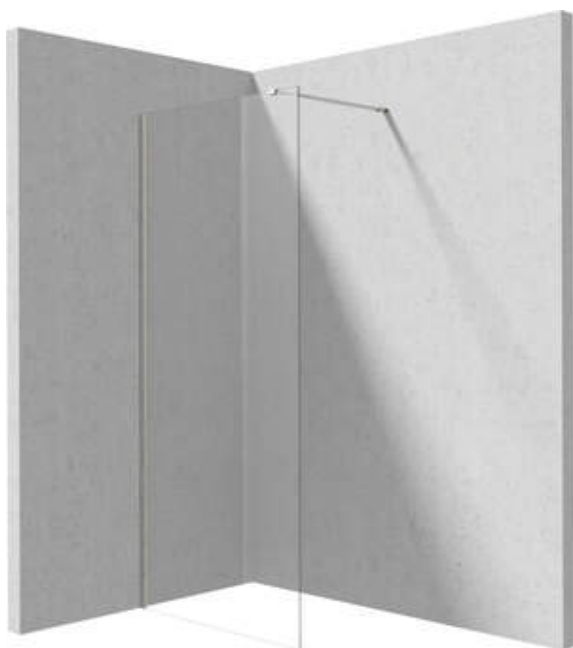

PRIZMA

Ścianka prysznicowa walk-in

Cena Netto: 1056,10 zł
Cena Brutto: 1299,00 zł

Kod produktu: KTJ_031P

EAN: 5907650881513

Kolor: chrom

Gwarancja [lata]: 2

Kabina

Szerokość [mm]	1100
Wysokość [mm]	1950
Grubość szkła hartowanego [mm]	6
Wykończenie szkła	transparentne
Powłoka Active Cover	Tak

Wyróżniki:

- Bezpieczne i wytrzymałe szkło hartowane
- Możliwość zamontowania kabiny bez brodzika, bezpośrednio na płytkach
- Hydrofobowa powłoka Active Cover, ułatwiająca spływanie wody po szybie
- Możliwość zastosowania dedykowanego preparatu Active Cover
- Tylko najlepsze materiały, których jakość potwierdzamy badaniami w laboratorium
- Drzwi odwracalne umożliwiające montaż kabiny na prawą lub lewą stronę
- W zestawie znajdują się dwa relingi – krótki i długi
- Odporność na uderzenia oraz na chemikalia i płamienie zgodnie z normą PN-EN 14428+A1:2008, potwierdzona badaniami Instytutu Ceramiki i Materiałów Budowlanych.
- Możliwość łączenia z drugą ścianką przesuwaną i ścianką prysznicową walk-in Prizma
- Możliwość zamontowania kabiny bezpośrednio na płytkach lub na brodzikach granitowych Correo (KQR) i akrylowych Kerria Plus (KTS)
- Swobodne łączenie elementów

Model	Size	A (mm)	B (mm)
KT J X37P	700x1950	660-680	656
KT J X38P	800x1950	760-780	756
KT J X39P	900x1950	860-880	856
KT J X30P	1000x1950	960-980	956
KT J X31P	1100x1950	1060-1080	1056
KT J X32P	1200x1950	1160-1180	1156