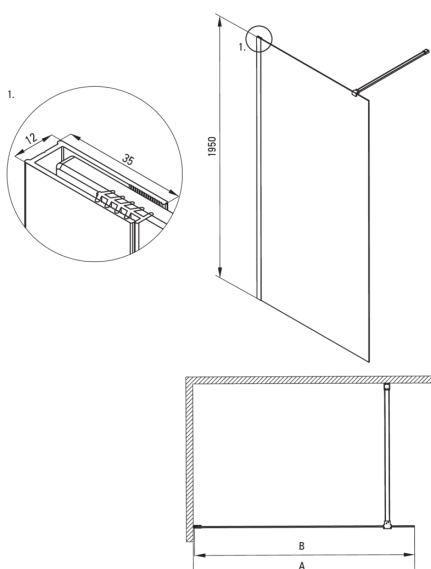

Szerokość [mm]	1100
Wysokość [mm]	1950
Grubość szkła hartowanego [mm]	6
Wykończenie szkła	transparentne
Powłoka Active Cover	Tak

Wyróżniki:

- Bezpieczne i wytrzymałe szkło hartowane
- Możliwość zamontowania kabiny bez brodzika, bezpośrednio na płytkach
- Hydrofobowa powłoka Active Cover, ułatwiająca spływanie wody po szybie
- Możliwość zastosowania dedykowanego preparatu Active Cover
- Tylko najlepsze materiały, których jakość potwierdzamy badaniami w laboratorium
- Drzwi odwracalne umożliwiające montaż kabiny na prawą lub lewą stronę
- W zestawie znajdują się dwa relingi – krótki i długi
- Odporność na uderzenia oraz na chemikalia i płamienie zgodnie z normą PN-EN 14428+A1:2008, potwierdzona badaniami Instytutu Ceramiki i Materiałów Budowlanych.
- Możliwość łączenia z drugą ścianką przesuwaną i ścianką prysznicową walk-in Prizma
- Możliwość zamontowania kabiny bezpośrednio na płytkach lub na brodzikach granitowych Correo (KQR) i akrylowych Kerria Plus (KTS)
- Swobodne łączenie elementów

Model	Size	A (mm)	B (mm)
KT J X37P	700x1950	660-680	656
KT J X38P	800x1950	760-780	756
KT J X39P	900x1950	860-880	856
KT J X30P	1000x1950	960-980	956
KT J X31P	1100x1950	1060-1080	1056
KT J X32P	1200x1950	1160-1180	1156