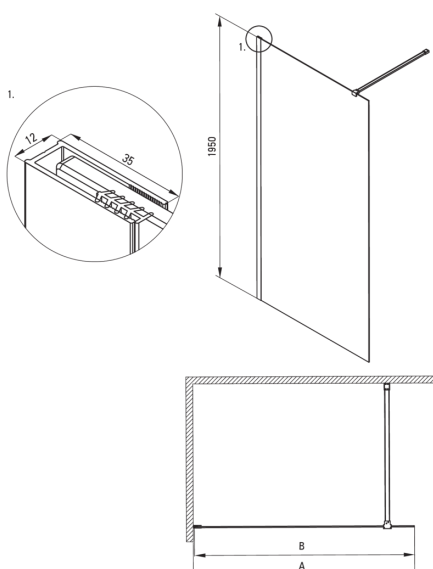

Szerokość [mm]	1100
Wysokość [mm]	1950
Grubość szkła hartowanego [mm]	6
Wykończenie szkła	transparentne
Powłoka Active Cover	Tak

Wyróżniki:

- Bezpieczne i wytrzymałe szkło hartowane
- Możliwość zamontowania kabiny bez brodzika, bezpośrednio na płytkach
- Hydrofobowa powłoka Active Cover, ułatwiająca spływanie wody po szybie
- Możliwość zastosowania dedykowanego preparatu Active Cover
- Tylko najlepsze materiały, których jakość potwierdzamy badaniami w laboratorium
- Drzwi odwracalne umożliwiające montaż kabiny na prawą lub lewą stronę
- W zestawie znajdują się dwa relingi – krótki i długi
- Odporność na uderzenia oraz na chemikalia i płamienie zgodnie z normą PN-EN 14428+A1:2008, potwierdzona badaniami Instytutu Ceramiki i Materiałów Budowlanych.
- Możliwość łączenia z drugą ścianką przesuwaną i ścianką prysznicową walk-in Prizma
- Możliwość zamontowania kabiny bezpośrednio na płytkach lub na brodzikach granitowych Correo (KQR) i akrylowych Kerria Plus (KTS)
- Swobodne łączenie elementów

Model	Size	A (mm)	B (mm)
KT J X37P	700x1950	660-680	656
KT J X38P	800x1950	760-780	756
KT J X39P	900x1950	860-880	856
KT J X30P	1000x1950	960-980	956
KT J X31P	1100x1950	1060-1080	1056
KT J X32P	1200x1950	1160-1180	1156