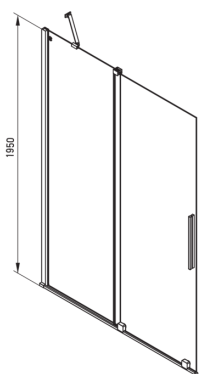

PRIZMA

Душова стіна, walk-in

Код продукту: KTJ_030R

EAN: 5907650816447

Колір: хром

Гарантія: 2

Кабіни

Ширина [мм]	1000
Висота [мм]	1950
товщина скла	6
Оздоблення скла	прозорий
Покриття Active cover	Так

Відмінна риса:

- Безпечне і міцне загартоване скло
- Можливість установки kabіни без піддону безпосередньо на плитку
- Гідрофобне покриття Active Cover, що полегшує стікання води по склу
- Пропонуємо спеціальний засіб, безпечний для очищуваних поверхонь
- Тільки найкращі матеріали, якість яких ми підтверджуємо дослідженнями в лабораторії
- Можливість використання спеціального препарату Active Cover
- Реверсивні двері для установки kabіни на праву або ліву сторону
- Рейлінги надають конструкції жорсткість
- Ударостійкість і стійкість до хімічних речовин і плям відповідно до стандарту PN-EN 14428 + A1: 2008, підтверджена дослідженнями Інституту кераміки і будівельних матеріалів.

Model	Size	A (mm)	B (mm)	C (mm)	D (mm)
KTJ X39R	900x1950	880-900	360	475	420
KTJ X30R	1000x1950	980-1000	410	525	470
KTJ X32R	1200x1950	1180-1200	515	625	570
KTJ X34R	1400x1950	1380-1400	615	725	670