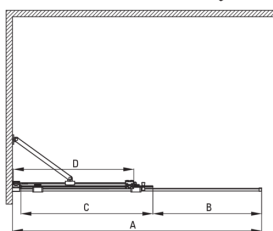

PRIZMA

Душова стіна, walk-in

Код продукту: KTJ_030R

EAN: 5907650816447

Колір: хром

Гарантія: 2

Кабіни

Ширина [мм]	1000
Висота [мм]	1950
товщина скла	6
Оздоблення скла	прозорий
Покриття Active cover	Так

Model	Size	A (mm)	B (mm)	C (mm)	D (mm)
KTJ X39R	900x1950	880-900	360	475	420
KTJ X30R	1000x1950	980-1000	410	525	470
KTJ X32R	1200x1950	1180-1200	515	625	570
KTJ X34R	1400x1950	1380-1400	615	725	670