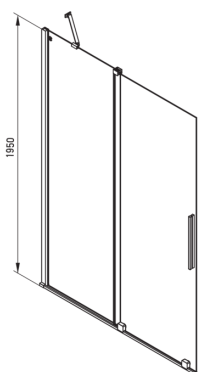

PRIZMA

Tuš stena, walk-in

koda izdelka: KTJ_030R

EAN: 5907650816447

Barva: krom

Garancija [leta]: 2

Kabine

širina [mm]	1000
višina [mm]	1950
debelina stekla [mm]	6
steklen finiř	transparenten
premaz Active Cover	Ja

karakteristike:

- Varno in trpežno kaljeno steklo
- Možnost vgradnje kabine brez tuř kadi, neposredno na ploščice
- Hidrofobni premaz Active Cover, da voda lažje odteče s stekla
- V ponudbi Deante imamo tudi varna namenska čistila
- Samo najboljši materiali, katerih kakovost je potrjena z laboratorijskimi testi
- Za površine s premazom Active Cover
- obračljiva vrata za montažo kabine na desno ali levo stran
- Letve za večjo trdoto kabine
- Odpornost na udarce, kemikalije in madeže v skladu s standardom PN-EN 14428+A1:2008, potrjena s testi Inštituta za keramiko in gradbene materiale.

Model	Size	A (mm)	B (mm)	C (mm)	D (mm)
KTJ X39R	900x1950	880-900	360	475	420
KTJ X30R	1000x1950	980-1000	410	525	470
KTJ X32R	1200x1950	1180-1200	515	625	570
KTJ X34R	1400x1950	1380-1400	615	725	670