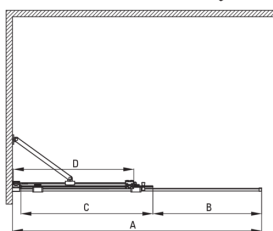

PRIZMA

Tuš stena, walk-in

koda izdelka: KTJ_030R

EAN: 5907650816447

Barva: krom

Garancija [leta]: 2

Kabine

širina [mm]	1000
višina [mm]	1950
debelina stekla [mm]	6
steklen finiř	transparenten
premaz Active Cover	Ja

Model	Size	A (mm)	B (mm)	C (mm)	D (mm)
KTJ X39R	900x1950	880-900	360	475	420
KTJ X30R	1000x1950	980-1000	410	525	470
KTJ X32R	1200x1950	1180-1200	515	625	570
KTJ X34R	1400x1950	1380-1400	615	725	670