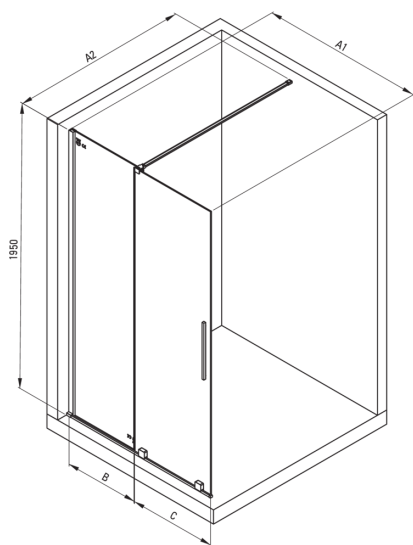

PRIZMA

Стенка для душа, walk-in

 deante

Код товара: KTJ_030R

EAN: 5907650816447

Цвет: хром

Гарантия [лет]: 2

Model	Size	A1 (mm)	A2 (mm)	B (mm)	C (mm)
KTJ X39R	900x1950	900	700-1200	420	470
KTJ X30R	1000x1950	1000	700-1200	460	510
KTJ X32R	1200x1950	1200	700-1200	570	620

Кабины

Ширина [мм]	1000
Высота [мм]	1950
толщина закаленного стекла	6
Отделка стекла	прозрачный
Покрытие Active Cover	Да

Отличительные черты:

- Безопасное и прочное закаленное стекло
- Возможна установка кабины без поддона, прямо на плитку
- Гидрофобное покрытие Active-Cover, которое облегчает стекание воды со стекла
- Специальное средство, безопасное для очищаемых поверхностей
- Только лучшие материалы, качество которых подтверждено лабораторными испытаниями
- Возможность использования специального препарата Active Cover
- Реверсивная дверь, позволяющая установить кабину с правой или левой стороны
- Поручни придают конструкции дополнительную прочность
- Стойкость к ударам, химическим веществам и окрашиванию в соответствии со стандартом PN-EN 14428+A1:2008, подтверждена испытаниями Института керамики и строительных материалов.