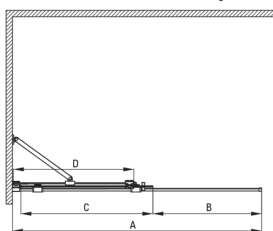

Код товара: KTJ_030R

EAN: 5907650816447

Цвет: хром

Гарантия [лет]: 2

Model	Size	A (mm)	B (mm)	C (mm)	D (mm)
KTJ X39R	900x1950	880-900	360	475	420
KTJ X30R	1000x1950	980-1000	410	525	470
KTJ X32R	1200x1950	1180-1200	515	625	570
KTJ X34R	1400x1950	1380-1400	615	725	670

Кабины

Ширина [мм]	1000
Высота [мм]	1950
толщина закаленного стекла	6
Отделка стекла	прозрачный
Покрытие Active Cover	Да

Отличительные черты:

- Безопасное и прочное закаленное стекло
- Возможна установка кабины без поддона, прямо на плитку
- Гидрофобное покрытие Active-Cover, которое облегчает стекание воды со стекла
- Специальное средство, безопасное для очищаемых поверхностей
- Только лучшие материалы, качество которых подтверждено лабораторными испытаниями
- Возможность использования специального препарата Active Cover
- Реверсивная дверь, позволяющая установить кабину с правой или левой стороны
- Поручни придают конструкции дополнительную прочность
- Стойкость к ударам, химическим веществам и окрашиванию в соответствии со стандартом PN-EN 14428+A1:2008, подтверждена испытаниями Института керамики и строительных материалов.