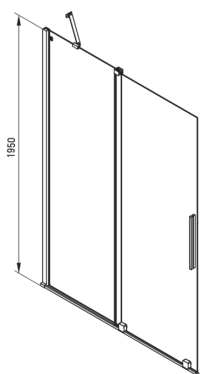

Код товара: KTJ_030R

EAN: 5907650816447

Цвет: хром

Гарантия [лет]: 2

Model	Size	A (mm)	B (mm)	C (mm)	D (mm)
KTJ X39R	900x1950	880-900	360	475	420
KTJ X30R	1000x1950	980-1000	410	525	470
KTJ X32R	1200x1950	1180-1200	515	625	570
KTJ X34R	1400x1950	1380-1400	615	725	670

Кабины

Ширина [мм]	1000
Высота [мм]	1950
толщина закаленного стекла	6
Отделка стекла	прозрачный
Покрытие Active Cover	Да

Отличительные черты:

- Безопасное и прочное закаленное стекло
- Возможна установка кабины без поддона, прямо на плитку
- Гидрофобное покрытие Active-Cover, которое облегчает стекание воды со стекла
- Специальное средство, безопасное для очищаемых поверхностей
- Только лучшие материалы, качество которых подтверждено лабораторными испытаниями
- Возможность использования специального препарата Active Cover
- Реверсивная дверь, позволяющая установить кабину с правой или левой стороны
- Поручни придают конструкции дополнительную прочность
- Стойкость к ударам, химическим веществам и окрашиванию в соответствии со стандартом PN-EN 14428+A1:2008, подтверждена испытаниями Института керамики и строительных материалов.