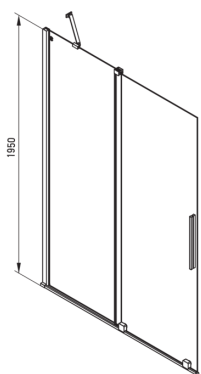

PRIZMA

Perete de duș, paravan

Codul produsului: KTJ_030R

EAN: 5907650816447

Culoarea: cromat

Garanție [ani]: 2

Model	Size	A (mm)	B (mm)	C (mm)	D (mm)
KTJ X39R	900x1950	880-900	360	475	420
KTJ X30R	1000x1950	980-1000	410	525	470
KTJ X32R	1200x1950	1180-1200	515	625	570
KTJ X34R	1400x1950	1380-1400	615	725	670

Cabine

Lățime [mm]	1000
Înălțime [mm]	1950
Grosime sticlă [mm]	6
Finisaj sticlă	transparent
Active cover	Da

Caracteristici:

- Sticlă securizată sigură și rezistentă
- Posibilitate de instalare a cabinei fără cădiță de duș, direct pe gresie
- Înveliș hidrofob Active-Cover care ajută apa să se prelingă pe sticlă
- Agent de curățare special, sigur pentru suprafețele curățate
- Doar cele mai bune materiale, a căror calitate a fost certificată prin teste de laborator
- Special pentru suprafețe Active Cover
- Ușă reversibilă care permite instalarea cabinei pe partea dreaptă sau pe partea stângă
- Rezistență la impact, substanțe chimice și pete conform standardului PN-EN 14428+A1:2008, certificată prin teste făcute de Institutul de Materiale de Construcții și Ceramică