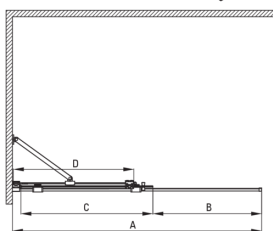

PRIZMA

Perete de duș, paravan

Codul produsului: KTJ_030R

EAN: 5907650816447

Culoarea: cromat

Garanție [ani]: 2

Model	Size	A (mm)	B (mm)	C (mm)	D (mm)
KTJ X39R	900x1950	880-900	360	475	420
KTJ X30R	1000x1950	980-1000	410	525	470
KTJ X32R	1200x1950	1180-1200	515	625	570
KTJ X34R	1400x1950	1380-1400	615	725	670

Cabine

Lățime [mm]	1000
Înălțime [mm]	1950
Grosime sticlă [mm]	6
Finisaj sticlă	transparent
Active cover	Da

Caracteristici:

- Sticlă securizată sigură și rezistentă
- Posibilitate de instalare a cabinei fără cădiță de duș, direct pe gresie
- Înveliș hidrofob Active-Cover care ajută apa să se prelingă pe sticlă
- Agent de curățare special, sigur pentru suprafețele curățate
- Doar cele mai bune materiale, a căror calitate a fost certificată prin teste de laborator
- Special pentru suprafețe Active Cover
- Ușă reversibilă care permite instalarea cabinei pe partea dreaptă sau pe partea stângă
- Rezistență la impact, substanțe chimice și pete conform standardului PN-EN 14428+A1:2008, certificată prin teste făcute de Institutul de Materiale de Construcții și Ceramică