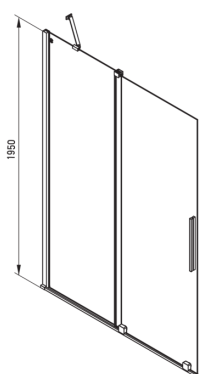

PRIZMA

Ścianka prysznicowa walk-in

Cena Netto: 1218,70 zł
Cena Brutto: 1499,00 zł

deante

Kod produktu: KTJ_030R

EAN: 5907650816447

Kolor: chrom

Gwarancja [lata]: 2

Model	Size	A (mm)	B (mm)	C (mm)	D (mm)
KTJ X39R	900x1950	880-900	360	475	420
KTJ X30R	1000x1950	980-1000	410	525	470
KTJ X32R	1200x1950	1180-1200	515	625	570
KTJ X34R	1400x1950	1380-1400	615	725	670

Kabina

Szerokość [mm]	1000
Wysokość [mm]	1950
Grubość szkła hartowanego [mm]	6
Wykończenie szkła	transparentne
Powłoka Active Cover	Tak

Wyróżniki:

- Bezpieczne i wytrzymałe szkło hartowane
- Możliwość zamontowania kabiny bez brodzika, bezpośrednio na płytkach
- Hydrofobowa powłoka Active Cover, ułatwiająca spływanie wody po szybie
- W ofercie dedykowany środek bezpieczny dla czyszczonych powierzchni
- Tylko najlepsze materiały, których jakość potwierdzamy badaniami w laboratorium
- Możliwość zastosowania dedykowanego preparatu Active Cover
- Drzwi odwracalne umożliwiające montaż kabiny na prawą lub lewą stronę
- Swobodne łączenie kabin
- Relingi nadają konstrukcji sztywności
- Odporność na uderzenia oraz na chemikalia i płamienie zgodnie z normą PN-EN 14428+A1:2008, potwierdzona badaniami Instytutu Ceramiki i Materiałów Budowlanych.
- Możliwość łączenia z drugą ścianką przesuwaną i ścianką prysznicową walk-in Prizma
- Możliwość zamontowania kabiny bezpośrednio na płytkach lub na brodzikach granitowych Correo (KQR) i akrylowych Kerria Plus (KTS)
- W zestawie znajdują się dwa relingi – krótki i długi