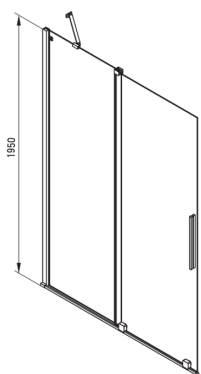

## Parete doccia, a scomparsa

Codice prodotto: KTJ\_030R

EAN: 5907650816447

Colore: cromo

Garanzia [anni]: 2

### Cabine

Larghezza [mm]	1000
Altezza [mm]	1950
Spessore del vetro [mm]	6
Finitura in vetro	trasparente
Rivestimento attivo	Sì

Model	Size	A (mm)	B (mm)	C (mm)	D (mm)
KTJ X39R	900x1950	880-900	360	475	420
KTJ X30R	1000x1950	980-1000	410	525	470
KTJ X32R	1200x1950	1180-1200	515	625	570
KTJ X34R	1400x1950	1380-1400	615	725	670