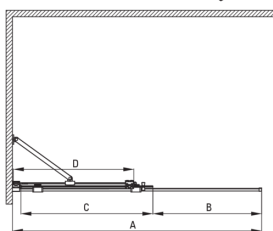

## Parete doccia, a scomparsa

Codice prodotto: KTJ\_030R

EAN: 5907650816447

Colore: cromo

Garanzia [anni]: 2

### Cabine

Larghezza [mm]	1000
Altezza [mm]	1950
Spessore del vetro [mm]	6
Finitura in vetro	trasparente
Rivestimento attivo	Sì

Model	Size	A (mm)	B (mm)	C (mm)	D (mm)
KTJ X39R	900x1950	880-900	360	475	420
KTJ X30R	1000x1950	980-1000	410	525	470
KTJ X32R	1200x1950	1180-1200	515	625	570
KTJ X34R	1400x1950	1380-1400	615	725	670