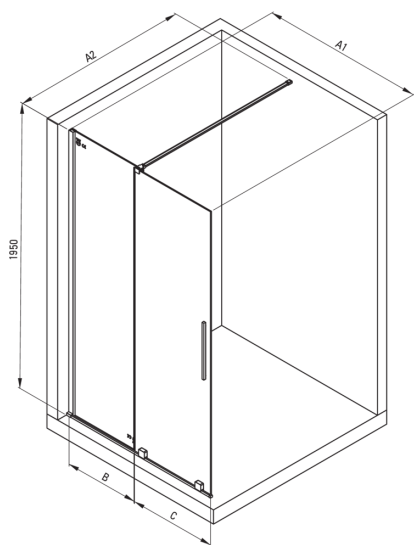

PRIZMA

Zuhanyfal, walk-in

Cikkszám: KTJ_030R
EAN: 5907650816447
Szín: króm
Garancia [év]: 2

Kabinok

Szélesség [mm]	1000
Magasság [mm]	1950
Az edzett üveg vastagsága [mm]	6
Üveg kivitelezése	átlátszó
Aktív bevonat	Igen

Kiemelések:

- Biztonságos és tartós edzett üveg
- Lehetőség a kabin zuhanytálca nélküli felszerelésére, közvetlenül a csempére
- Hidrofób Active-Cover bevonat, amely megkönnyíti a víz lefolyását az üvegről
- Dedikált tisztítószer, a felületek biztonságos tisztítására
- Csak a legjobb alapanyagokból, amelyek minőségét laboratóriumi vizsgálatok igazolták
- Az Active Cover felületekhez ajánlott
- Megfordítható ajtó, amely jobb vagy bal oldalra szerelhető
- A szerkezet merevségét a sínek biztosítják.
- Ütés-, vegyszer- és foltosodás a PN-EN 14428 + A1: 2008 szabvány szerint, a Kerámia- és Építőanyag-intézet tesztjei igazolják.

Model	Size	A1 (mm)	A2 (mm)	B (mm)	C (mm)
KTJ X39R	900x1950	900	700-1200	420	470
KTJ X30R	1000x1950	1000	700-1200	460	510
KTJ X32R	1200x1950	1200	700-1200	570	620