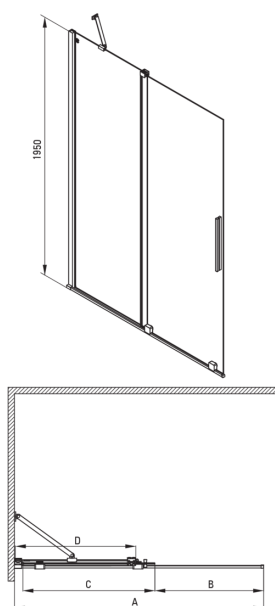

Cikkszám: KTJ_030R
EAN: 5907650816447
Szín: króm
Garancia [év]: 2

Kabinok

Szélesség [mm]	1000
Magasság [mm]	1950
Az edzett üveg vastagsága [mm]	6
Üveg kivitelezése	átlátszó
Aktív bevonat	Igen

Kiemelések:

- Biztonságos és tartós edzett üveg
- Lehetőség a kabin zuhanytálca nélküli felszerelésére, közvetlenül a csempére
- Hidrofób Active-Cover bevonat, amely megkönnyíti a víz lefolyását az üvegről
- Dedikált tisztítószer, a felületek biztonságos tisztítására
- Csak a legjobb alapanyagokból, amelyek minőségét laboratóriumi vizsgálatok igazolták
- Az Active Cover felületekhez ajánlott
- Megfordítható ajtó, amely jobb vagy bal oldalra szerelhető
- A szerkezet merevségét a sínek biztosítják.
- Ütés-, vegyszer- és foltosodás a PN-EN 14428 + A1: 2008 szabvány szerint, a Kerámia- és Építőanyag-intézet tesztjei igazolják.

Model	Size	A (mm)	B (mm)	C (mm)	D (mm)
KTJ X39R	900x1950	880-900	360	475	420
KTJ X30R	1000x1950	980-1000	410	525	470
KTJ X32R	1200x1950	1180-1200	515	625	570
KTJ X34R	1400x1950	1380-1400	615	725	670