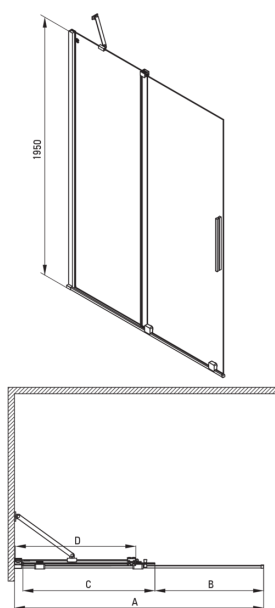

PRIZMA

Paroi de douche, walk-in

Code produit: KTJ_030R

EAN: 5907650816447

Couleur: chrome

Garantie [années]: 2

Cabines

Largeur [mm]	1000
Hauteur [mm]	1950
Épaisseur du verre [mm]	6
Finition verre	transparent
Couverture active	Oui

Caractéristiques:

- Verre trempé sûr et durable
- Possibilité d'installer la cabine sans receveur de douche, directement sur le carrelage
- Revêtement hydrophobe Active-Cover qui facilite l'écoulement de l'eau sur le verre
- Agent de nettoyage dédié, sans danger pour les surfaces nettoyées
- Seuls les meilleurs matériaux, dont la qualité a été confirmée par des tests en laboratoire
- Dédié aux surfaces Active Cover
- Porte réversible qui permet de monter la cabine à droite ou à gauche
- Les garde-corps donnent de la rigidité à la structure
- Résistance aux chocs, aux produits chimiques et aux taches conformément à la norme PN-EN 14428+A1:2008, confirmée par des tests de l'Institut de la céramique et des matériaux de construction

Model	Size	A (mm)	B (mm)	C (mm)	D (mm)
KTJ X39R	900x1950	880-900	360	475	420
KTJ X30R	1000x1950	980-1000	410	525	470
KTJ X32R	1200x1950	1180-1200	515	625	570
KTJ X34R	1400x1950	1380-1400	615	725	670