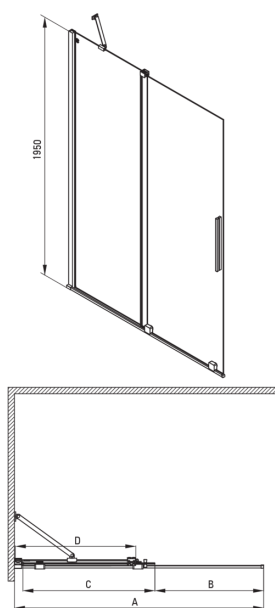

PRIZMA

Muro de ducha, entrar

Código de producto: KTJ_030R

EAN: 5907650816447

Color: cromo

Garantía [años]: 2

Cabañas

Ancho [mm]	1000
Altura [mm]	1950
Grosor de vidrio [mm]	6
Acabado de vidrio	transparente
Tapa activa	Sí

Características:

- Vidrio templado seguro y duradero
- Es posible instalar una cabina sin una bandeja de ducha, directamente en los mosaicos.
- Cubierta activa recubrimiento hidrofóbico que facilita el flujo de agua por el vaso
- Una medida dedicada en la oferta es una caja fuerte dedicada para superficies limpias
- Solo los mejores materiales cuya calidad es confirmada por la investigación en el laboratorio
- Posibilidad de usar una cubierta activa dedicada
- Puertas reversibles que permiten la instalación de la cabina a la derecha o izquierda
- Los rieles dan la estructura de rigidez
- Resistencia al impacto, así como a los productos químicos y las manchas de acuerdo con PN-EN 14428+A1: 2008, confirmado por el Instituto de Cerámica y Materiales de construcción.

Model	Size	A (mm)	B (mm)	C (mm)	D (mm)
KTJ X39R	900x1950	880-900	360	475	420
KTJ X30R	1000x1950	980-1000	410	525	470
KTJ X32R	1200x1950	1180-1200	515	625	570
KTJ X34R	1400x1950	1380-1400	615	725	670