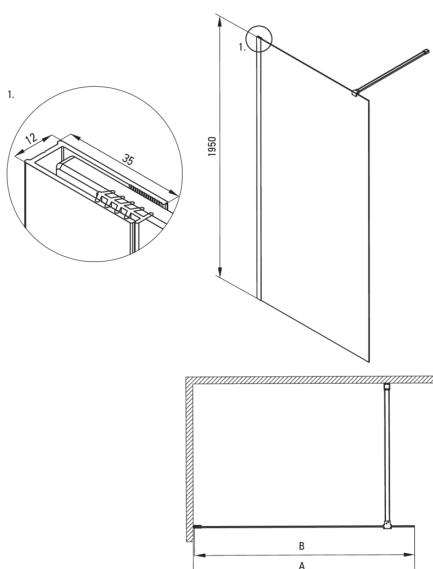

### Kabina

Szerokość [mm]	1000
Wysokość [mm]	1950
Grubość szkła hartowanego [mm]	6
Wykończenie szkła	transparentne
Powłoka Active Cover	Tak

Model	Size	A (mm)	B (mm)
KT J X37P	700x1950	660-680	656
KT J X38P	800x1950	760-780	756
KT J X39P	900x1950	860-880	856
KT J X30P	1000x1950	960-980	956
KT J X31P	1100x1950	1060-1080	1056
KT J X32P	1200x1950	1160-1180	1156