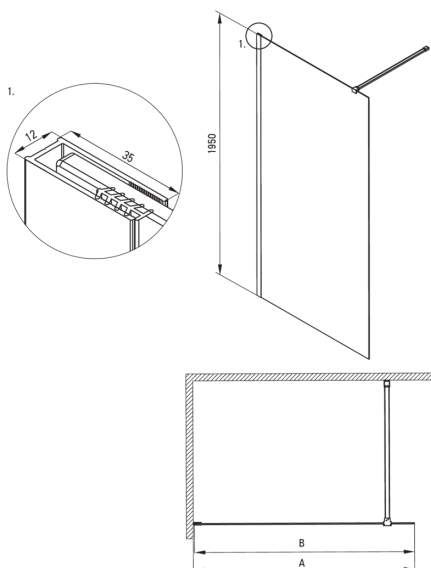

### Kabina

Szerokość [mm]	1000
Wysokość [mm]	1950
Grubość szkła hartowanego [mm]	6
Wykończenie szkła	transparentne
Powłoka Active Cover	Tak

Model	Size	A (mm)	B (mm)
KT J X37P	700x1950	660-680	656
KT J X38P	800x1950	760-780	756
KT J X39P	900x1950	860-880	856
KT J X30P	1000x1950	960-980	956
KT J X31P	1100x1950	1060-1080	1056
KT J X32P	1200x1950	1160-1180	1156