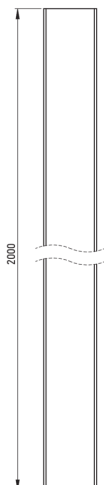

Профіль для розширення кабіни

Код продукту: KTJ_023X

EAN: 5907650825890

Колір: хром

Гарантія: 2

Кабіни

Висота [мм]

2000