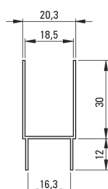

Профіль для розширення кабіни

Код продукту: KTJ_023X

EAN: 5907650825890

Колір: хром

Гарантія: 2

Кабіни

Висота [мм]

2000