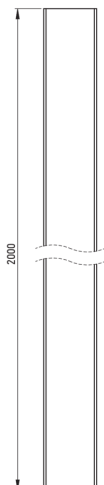

koda izdelka: KTJ\_023X

EAN: 5907650825890

Barva: krom

Garancija [leta]: 2

### Kabine

višina [mm]

2000