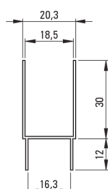

### Kabine

višina [mm]

2000