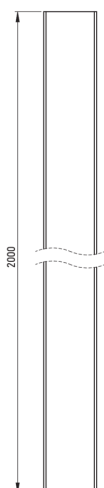

Codul produsului: KTJ_023X

EAN: 5907650825890

Culoarea: cromat

Garanție [ani]: 2

Cabine

Înălțime [mm]

2000

Caracteristici: