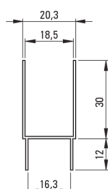

Codul produsului: KTJ_023X

EAN: 5907650825890

Culoarea: cromat

Garanție [ani]: 2

Cabine

Înălțime [mm]

2000

Caracteristici: