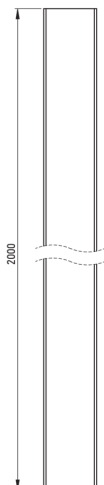

# Profil poszerzający

Cena Netto: 121,14 zł  
Cena Brutto: 149,00 zł

Kod produktu: KTJ\_023X

EAN: 5907650825890

Kolor: chrom

Gwarancja [lata]: 2

## Kabina

Wysokość [mm]

2000