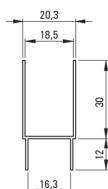

# Profil poszerzający

Cena Netto: 121,14 zł  
Cena Brutto: 149,00 zł

Kod produktu: KTJ\_023X

EAN: 5907650825890

Kolor: chrom

Gwarancja [lata]: 2

## Kabina

Wysokość [mm]

2000