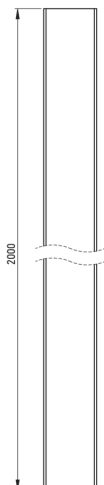

**Código de producto:** KTJ\_023X

**EAN:** 5907650825890

**Color:** cromo

**Garantía [años]:** 2

## Cabañas

Altura [mm]

2000

### Características:

- Solo los mejores materiales cuya calidad es confirmada por la investigación en el laboratorio
- Una medida dedicada en la oferta es una caja fuerte dedicada para superficies limpias