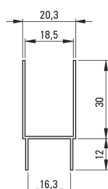

**Código de producto:** KTJ\_023X

**EAN:** 5907650825890

**Color:** cromo

**Garantía [años]:** 2

## Cabañas

Altura [mm]

2000