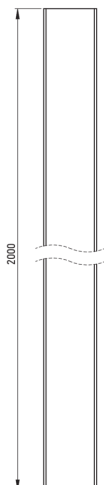

Artikel-Nr.: KTJ\_023X  
EAN: 5907650825890  
Farbe: Chrom  
Garantie [Jahre]: 2

## Kabinen

Höhe	2000
------	------