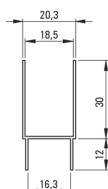

Artikel-Nr.: KTJ_023X
EAN: 5907650825890
Farbe: Chrom
Garantie [Jahre]: 2

Kabinen

Höhe	2000
------	------

Charakteristische Merkmale:

- Nur die besten Materialien, deren Qualität durch Laboruntersuchungen bestätigt wird
- Spezielles Mittel, das für die zu reinigenden Oberflächen unbedenklich ist