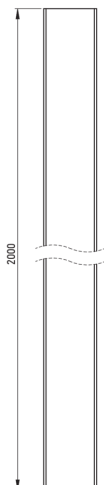

Artikel-Nr.: KTJ_023X
EAN: 5907650825890
Farbe: Chrom
Garantie [Jahre]: 2

Kabinen

Höhe	2000
------	------

Charakteristische Merkmale:

- Nur die besten Materialien, deren Qualität durch Laboruntersuchungen bestätigt wird
- Spezielles Mittel, das für die zu reinigenden Oberflächen unbedenklich ist