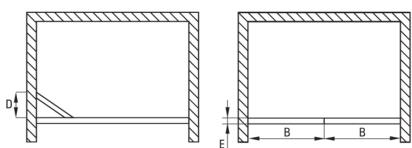

### Душеві двері

|                       |          |
|-----------------------|----------|
| Ширина [мм]           | 800      |
| Висота [мм]           | 2000     |
| товщина скла          | 5        |
| Оздоблення скла       | прозорий |
| Покриття Active cover | Так      |

| Model    | Size     | A (mm)  | B (mm) | C (mm) | D (mm) | E (mm) |
|----------|----------|---------|--------|--------|--------|--------|
| KTJ 022D | 800x2000 | 790-820 | 400    | 50     | 350    | 38     |
| KTJ 021D | 900x2000 | 890-920 | 450    | 50     | 400    | 38     |