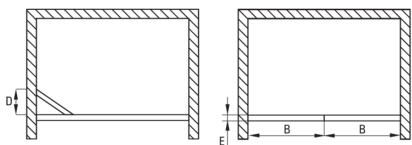

### Душеві двері

Ширина [мм]	800
Висота [мм]	2000
товщина скла	5
Оздоблення скла	прозорий
Покриття Active cover	Так

Model	Size	A (mm)	B (mm)	C (mm)	D (mm)	E (mm)
KTJ 022D	800x2000	790-820	400	50	350	38
KTJ 021D	900x2000	890-920	450	50	400	38