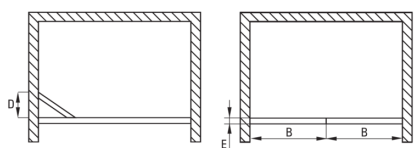

JASMIN PLUS

vrata tuš kabine, skrito

koda izdelka: KTJ_022D

EAN: 5907650820536

Barva: krom

Garancija [leta]: 2

Vrata tuš kabine

širina [mm]	800
višina [mm]	2000
debelina stekla [mm]	5
steklen finiš	transparenten
premaz Active Cover	Ja

karakteristike:

- Varno in trpežno kaljeno steklo
- Hidrofobni premaz Active Cover, da voda lažje odteče s stekla
- obračljiva vrata za montažo kabine na desno ali levo stran
- Maskirni montažni elementi
- Možnost vgradnje kabine brez tuš kadi, neposredno na ploščice
- V ponudbi Deante imamo tudi varna namenska čistila
- Za površine s premazom Active Cover
- Samo najboljši materiali, katerih kakovost je potrjena z laboratorijskimi testi
- Profili za izravnavo ukrivljenosti sten
- Odpornost na udarce, kemikalije in madeže v skladu s standardom PN-EN 14428+A1:2008, potrjena s testi Inštituta za keramiko in gradbene materiale.
- Tečaji, poravnani s steklom

Model	Size	A (mm)	B (mm)	C (mm)	D (mm)	E (mm)
KTJ 022D	800x2000	790-820	400	50	350	38
KTJ 021D	900x2000	890-920	450	50	400	38