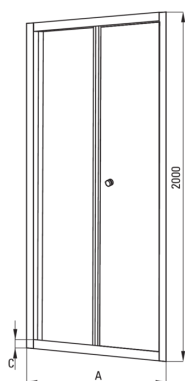

JASMIN PLUS

vrata tuš kabine, skrito

koda izdelka: KTJ_022D

EAN: 5907650820536

Barva: krom

Garancija [leta]: 2

Vrata tuš kabine

širina [mm]	800
višina [mm]	2000
debelina stekla [mm]	5
steklen finiš	transparenten
premaz Active Cover	Ja

karakteristike:

- Varno in trpežno kaljeno steklo
- Hidrofobni premaz Active Cover, da voda lažje odteče s stekla
- obračljiva vrata za montažo kabine na desno ali levo stran
- Maskirni montažni elementi
- Možnost vgradnje kabine brez tuš kadi, neposredno na ploščice
- V ponudbi Deante imamo tudi varna namenska čistila
- Za površine s premazom Active Cover
- Samo najboljši materiali, katerih kakovost je potrjena z laboratorijskimi testi
- Profili za izravnavo ukrivljenosti sten
- Odpornost na udarce, kemikalije in madeže v skladu s standardom PN-EN 14428+A1:2008, potrjena s testi Inštituta za keramiko in gradbene materiale.
- Tečaji, poravnani s steklom

Model	Size	A (mm)	B (mm)	C (mm)	D (mm)	E (mm)
KTJ 022D	800x2000	790-820	400	50	350	38
KTJ 021D	900x2000	890-920	450	50	400	38