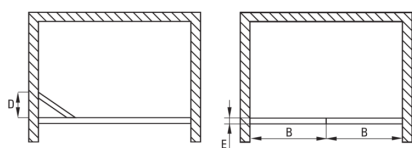

Код товара: KTJ_022D

EAN: 5907650820536

Цвет: хром

Гарантия [лет]: 2

Душевые двери

Ширина [мм]	800
Высота [мм]	2000
толщина закаленного стекла	5
Отделка стекла	прозрачный
Покрытие Active Cover	Да

Отличительные черты:

Model	Size	A (mm)	B (mm)	C (mm)	D (mm)	E (mm)
KTJ 022D	800x2000	790-820	400	50	350	38
KTJ 021D	900x2000	890-920	450	50	400	38