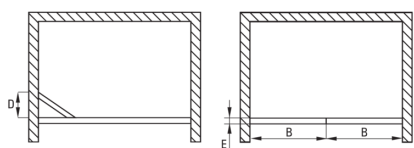

Код товара: KTJ_022D

EAN: 5907650820536

Цвет: хром

Гарантия [лет]: 2

Душевые двери

| | |
|----------------------------|------------|
| Ширина [мм] | 800 |
| Высота [мм] | 2000 |
| толщина закаленного стекла | 5 |
| Отделка стекла | прозрачный |
| Покрытие Active Cover | Да |

| Model | Size | A (mm) | B (mm) | C (mm) | D (mm) | E (mm) |
|----------|----------|---------|--------|--------|--------|--------|
| KTJ 022D | 800x2000 | 790-820 | 400 | 50 | 350 | 38 |
| KTJ 021D | 900x2000 | 890-920 | 450 | 50 | 400 | 38 |