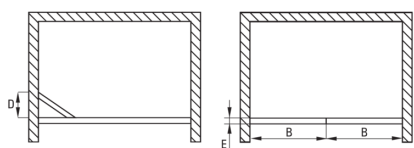

JASMIN PLUS

Ușă de duș, încastrat

Codul produsului: KTJ_022D

EAN: 5907650820536

Culoarea: cromat

Garanție [ani]: 2

Uși de duș

| | |
|---------------------|-------------|
| Lățime [mm] | 800 |
| Înălțime [mm] | 2000 |
| Grosime sticlă [mm] | 5 |
| Finisaj sticlă | transparent |
| Active cover | Da |

Caracteristici:

- Sticlă securizată sigură și rezistentă
- Înneliș hidrofob Active-Cover care ajută apa să se prelingă pe sticlă
- Ușă reversibilă care permite instalarea cabinei pe partea dreaptă sau pe partea stângă
- Mascarea elementelor de montaj
- Posibilitate de instalare a cabinei fără cădiță de duș, direct pe gresie
- Agent de curățare special, sigur pentru suprafețele curățate
- Special pentru suprafețe Active Cover
- Doar cele mai bune materiale, a căror calitate a fost certificată prin teste de laborator
- Profilele nivelează curbura pereților
- Rezistență la impact, substanțe chimice și pete conform standardului PN-EN 14428+A1:2008, certificată prin teste făcute de Institutul de Materiale de Construcții și Ceramică

| Model | Size | A (mm) | B (mm) | C (mm) | D (mm) | E (mm) |
|----------|----------|---------|--------|--------|--------|--------|
| KTJ 022D | 800x2000 | 790-820 | 400 | 50 | 350 | 38 |
| KTJ 021D | 900x2000 | 890-920 | 450 | 50 | 400 | 38 |