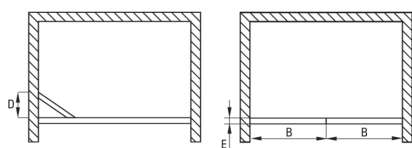

JASMIN PLUS

Ușă de duș, încastrat

Codul produsului: KTJ_022D

EAN: 5907650820536

Culoarea: cromat

Garanție [ani]: 2

Uși de duș

Lățime [mm]	800
Înălțime [mm]	2000
Grosime sticlă [mm]	5
Finisaj sticlă	transparent
Active cover	Da

Caracteristici:

- Sticlă securizată sigură și rezistentă
- Înneliș hidrofob Active-Cover care ajută apa să se prelingă pe sticlă
- Ușă reversibilă care permite instalarea cabinei pe partea dreaptă sau pe partea stângă
- Mascarea elementelor de montaj
- Posibilitate de instalare a cabinei fără cădiță de duș, direct pe gresie
- Agent de curățare special, sigur pentru suprafețele curățate
- Special pentru suprafețe Active Cover
- Doar cele mai bune materiale, a căror calitate a fost certificată prin teste de laborator
- Profilele nivelează curbura pereților
- Rezistență la impact, substanțe chimice și pete conform standardului PN-EN 14428+A1:2008, certificată prin teste făcute de Institutul de Materiale de Construcții și Ceramică

Model	Size	A (mm)	B (mm)	C (mm)	D (mm)	E (mm)
KTJ 022D	800x2000	790-820	400	50	350	38
KTJ 021D	900x2000	890-920	450	50	400	38