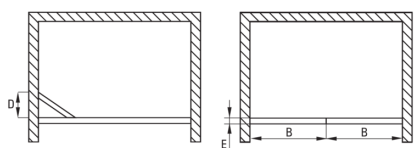

JASMIN PLUS

Zuhanyajtó, süllyesztett

Cikkszám: KTJ_022D
EAN: 5907650820536
Szín: króm
Garancia [év]: 2

Zuhanyajtó

Szélesség [mm]	800
Magasság [mm]	2000
Az edzett üveg vastagsága [mm]	5
Üveg kivitelezése	átlátszó
Aktív bevonat	Igen

Kiemelések:

- Biztonságos és tartós edzett üveg
- Hidrofób Active-Cover bevonat, amely megkönnyíti a víz lefolyását az üvegről
- Megfordítható ajtó, amely jobb vagy bal oldalra szerelhető
- Szerelési elemek burkolata
- Lehetőség a kabin zuhanytálca nélküli felszerelésére, közvetlenül a csempére
- Dedikált tisztítószer, a felületek biztonságos tisztítására
- Az Active Cover felületekhez ajánlott
- Csak a legjobb alapanyagokból, amelyek minőségét laboratóriumi vizsgálatok igazolták
- A profilrendszer lehetővé teszi a beszerelést egyetlen falakra is
- Ütés-, vegyszer- és foltosodás a PN-EN 14428 + A1: 2008 szabvány szerint, a Kerámia- és Építőanyag-intézet tesztjei igazolják.
- Zsanérok az üveg síkjában

Model	Size	A (mm)	B (mm)	C (mm)	D (mm)	E (mm)
KTJ 022D	800x2000	790-820	400	50	350	38
KTJ 021D	900x2000	890-920	450	50	400	38