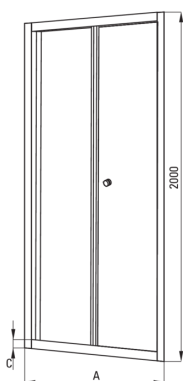

JASMIN PLUS

Porte de douche, encastré

Code produit: KTJ_022D

EAN: 5907650820536

Couleur: chrome

Garantie [années]: 2

Porte de douche

Largeur [mm]	800
Hauteur [mm]	2000
Épaisseur du verre [mm]	5
Finition verre	transparent
Couverture active	Oui

Caractéristiques:

- Verre trempé sûr et durable
- Revêtement hydrophobe Active-Cover qui facilite l'écoulement de l'eau sur le verre
- Porte réversible qui permet de monter la cabine à droite ou à gauche
- Habillage des éléments d'assemblage
- Possibilité d'installer la cabine sans receveur de douche, directement sur le carrelage
- Agent de nettoyage dédié, sans danger pour les surfaces nettoyées
- Dédié aux surfaces Active Cover
- Seuls les meilleurs matériaux, dont la qualité a été confirmée par des tests en laboratoire
- Profils égalisant la courbure des murs
- Résistance aux chocs, aux produits chimiques et aux taches conformément à la norme PN-EN 14428+A1:2008, confirmée par des tests de l'Institut de la céramique et des matériaux de construction
- Charnières dans le plan du verre

Model	Size	A (mm)	B (mm)	C (mm)	D (mm)	E (mm)
KTJ 022D	800x2000	790-820	400	50	350	38
KTJ 021D	900x2000	890-920	450	50	400	38