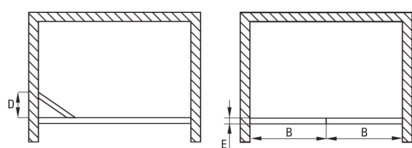

### Porte de douche

Largeur [mm]	800
Hauteur [mm]	2000
Épaisseur du verre [mm]	5
Finition verre	transparent
Couverture active	Oui

Model	Size	A (mm)	B (mm)	C (mm)	D (mm)	E (mm)
KTJ 022D	800x2000	790-820	400	50	350	38
KTJ 021D	900x2000	890-920	450	50	400	38