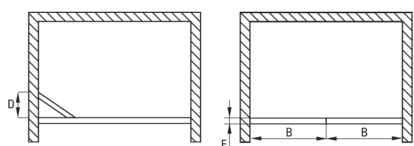

JASMIN PLUS

Porte de douche, encastré

Code produit: KTJ_022D

EAN: 5907650820536

Couleur: chrome

Garantie [années]: 2

Porte de douche

Largeur [mm]	800
Hauteur [mm]	2000
Épaisseur du verre [mm]	5
Finition verre	transparent
Couverture active	Oui

Caractéristiques:

- Verre trempé sûr et durable
- Revêtement hydrophobe Active-Cover qui facilite l'écoulement de l'eau sur le verre
- Porte réversible qui permet de monter la cabine à droite ou à gauche
- Habillage des éléments d'assemblage
- Possibilité d'installer la cabine sans receveur de douche, directement sur le carrelage
- Agent de nettoyage dédié, sans danger pour les surfaces nettoyées
- Dédié aux surfaces Active Cover
- Seuls les meilleurs matériaux, dont la qualité a été confirmée par des tests en laboratoire
- Profils égalisant la courbure des murs
- Résistance aux chocs, aux produits chimiques et aux taches conformément à la norme PN-EN 14428+A1:2008, confirmée par des tests de l'Institut de la céramique et des matériaux de construction
- Charnières dans le plan du verre

Model	Size	A (mm)	B (mm)	C (mm)	D (mm)	E (mm)
KTJ 022D	800x2000	790-820	400	50	350	38
KTJ 021D	900x2000	890-920	450	50	400	38