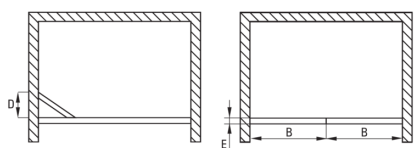

JASMIN PLUS

Puerta de la ducha, empotrado

Código de producto: KTJ_022D

EAN: 5907650820536

Color: cromo

Garantía [años]: 2

Puertas de ducha

Ancho [mm]	800
Altura [mm]	2000
Grosor de vidrio [mm]	5
Acabado de vidrio	transparente
Tapa activa	Sí

Características:

- Vidrio templado seguro y duradero
- Cubierta activa recubrimiento hidrofóbico que facilita el flujo de agua por el vaso
- Puertas reversibles que permiten la instalación de la cabina a la derecha o izquierda
- Elementos de montaje enmascarado
- Es posible instalar una cabina sin una bandeja de ducha, directamente en los mosaicos.
- Una medida dedicada en la oferta es una caja fuerte dedicada para superficies limpias
- Posibilidad de usar una cubierta activa dedicada
- Solo los mejores materiales cuya calidad es confirmada por la investigación en el laboratorio
- Perfiles que reducen la curvatura de las paredes
- Resistencia al impacto, así como a los productos químicos y las manchas de acuerdo con PN-EN 14428+A1: 2008, confirmado por el Instituto de Cerámica y Materiales de construcción.
- Bisagras en el plano de vidrio

Model	Size	A (mm)	B (mm)	C (mm)	D (mm)	E (mm)
KTJ 022D	800x2000	790-820	400	50	350	38
KTJ 021D	900x2000	890-920	450	50	400	38