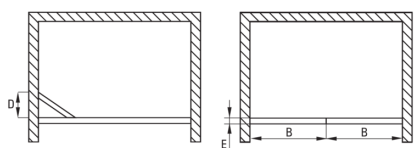

### Duschkabinentür

Breite [mm]	800
Höhe	2000
Gehärtetes Glas - Dicke [mm]	5
Glasausführung	transparent
Active Cover Beschichtung	Ja

Model	Size	A (mm)	B (mm)	C (mm)	D (mm)	E (mm)
KTJ 022D	800x2000	790-820	400	50	350	38
KTJ 021D	900x2000	890-920	450	50	400	38