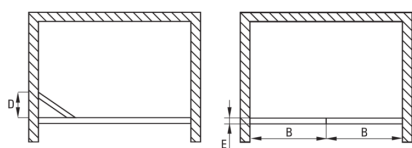

### Duschkabinentür

Breite [mm]	800
Höhe	2000
Gehärtetes Glas - Dicke [mm]	5
Glasausführung	transparent
Active Cover Beschichtung	Ja

Model	Size	A (mm)	B (mm)	C (mm)	D (mm)	E (mm)
KTJ 022D	800x2000	790-820	400	50	350	38
KTJ 021D	900x2000	890-920	450	50	400	38