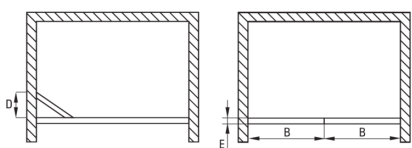

### Душеві двері

Ширина [мм]	900
Висота [мм]	2000
товщина скла	5
Оздоблення скла	прозорий
Покриття Active cover	Так

Model	Size	A (mm)	B (mm)	C (mm)	D (mm)	E (mm)
KTJ 022D	800x2000	790-820	400	50	350	38
KTJ 021D	900x2000	890-920	450	50	400	38