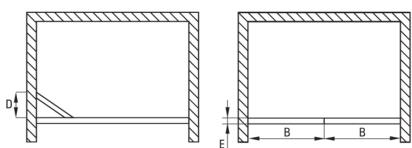

JASMIN PLUS

vrata tuš kabine, skrito

koda izdelka: KTJ_021D

EAN: 5907650820529

Barva: krom

Garancija [leta]: 2

Vrata tuš kabine

širina [mm]	900
višina [mm]	2000
debelina stekla [mm]	5
steklen finiš	transparenten
premaz Active Cover	Ja

karakteristike:

- Varno in trpežno kaljeno steklo
- Hidrofobni premaz Active Cover, da voda lažje odteče s stekla
- obračljiva vrata za montažo kabine na desno ali levo stran
- Maskirni montažni elementi
- Možnost vgradnje kabine brez tuš kadi, neposredno na ploščice
- V ponudbi Deante imamo tudi varna namenska čistila
- Za površine s premazom Active Cover
- Samo najboljši materiali, katerih kakovost je potrjena z laboratorijskimi testi
- Profili za izravnavo ukrivljenosti sten
- Odpornost na udarce, kemikalije in madeže v skladu s standardom PN-EN 14428+A1:2008, potrjena s testi Inštituta za keramiko in gradbene materiale.
- Tečaji, poravnani s steklom

Model	Size	A (mm)	B (mm)	C (mm)	D (mm)	E (mm)
KTJ 022D	800x2000	790-820	400	50	350	38
KTJ 021D	900x2000	890-920	450	50	400	38