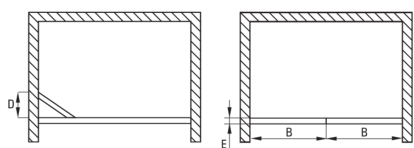

Код товара: KTJ_021D

EAN: 5907650820529

Цвет: хром

Гарантия [лет]: 2

Душевые двери

Ширина [мм]	900
Высота [мм]	2000
толщина закаленного стекла	5
Отделка стекла	прозрачный
Покрытие Active Cover	Да

Отличительные черты:

Model	Size	A (mm)	B (mm)	C (mm)	D (mm)	E (mm)
KTJ 022D	800x2000	790-820	400	50	350	38
KTJ 021D	900x2000	890-920	450	50	400	38