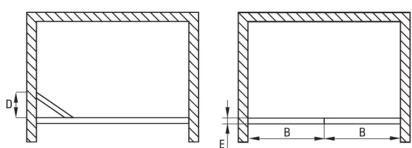

Код товара: KTJ_021D

EAN: 5907650820529

Цвет: хром

Гарантия [лет]: 2

Душевые двери

Ширина [мм]	900
Высота [мм]	2000
толщина закаленного стекла	5
Отделка стекла	прозрачный
Покрытие Active Cover	Да

Отличительные черты:

Model	Size	A (mm)	B (mm)	C (mm)	D (mm)	E (mm)
KTJ 022D	800x2000	790-820	400	50	350	38
KTJ 021D	900x2000	890-920	450	50	400	38