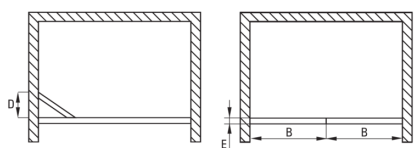

JASMIN PLUS

Ușă de duș, încastrat

Codul produsului: KTJ_021D

EAN: 5907650820529

Culoarea: cromat

Garanție [ani]: 2

Uși de duș

Lățime [mm]	900
Înălțime [mm]	2000
Grosime sticlă [mm]	5
Finisaj sticlă	transparent
Active cover	Da

Caracteristici:

- Sticlă securizată sigură și rezistentă
- Înneliș hidrofob Active-Cover care ajută apa să se prelingă pe sticlă
- Ușă reversibilă care permite instalarea cabinei pe partea dreaptă sau pe partea stângă
- Mascarea elementelor de montaj
- Posibilitate de instalare a cabinei fără cădiță de duș, direct pe gresie
- Agent de curățare special, sigur pentru suprafețele curățate
- Special pentru suprafețe Active Cover
- Doar cele mai bune materiale, a căror calitate a fost certificată prin teste de laborator
- Profilele nivelează curbura pereților
- Rezistență la impact, substanțe chimice și pete conform standardului PN-EN 14428+A1:2008, certificată prin teste făcute de Institutul de Materiale de Construcții și Ceramică

Model	Size	A (mm)	B (mm)	C (mm)	D (mm)	E (mm)
KTJ 022D	800x2000	790-820	400	50	350	38
KTJ 021D	900x2000	890-920	450	50	400	38