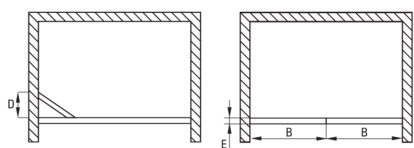

JASMIN PLUS

Porta della doccia, da incasso

Codice prodotto: KTJ_021D

EAN: 5907650820529

Colore: cromo

Garanzia [anni]: 2

Porte per doccia

Larghezza [mm]	900
Altezza [mm]	2000
Spessore del vetro [mm]	5
Finitura in vetro	trasparente
Rivestimento attivo	Sì

Caratteristiche:

- Vetro temperato sicuro e resistente
- Rivestimento idrofobico Active-Cover che facilita il deflusso dell'acqua dal vetro
- Porta reversibile che permette di montare la cabina a destra o a sinistra
- Rivestimento degli elementi di montaggio
- Possibilità di installare la cabina senza piatto doccia, direttamente sulle piastrelle
- Detergente dedicato, sicuro per le superfici pulite
- Dedicato alle superfici Active Cover
- Solo i migliori materiali, la cui qualità è stata confermata da test di laboratorio
- Resistenza agli urti, agli agenti chimici e alle macchie in conformità alla norma PN-EN 14428+A1:2008, confermata dai test dell'Istituto della Ceramica e dei Materiali da Costruzione

Model	Size	A (mm)	B (mm)	C (mm)	D (mm)	E (mm)
KTJ 022D	800x2000	790-820	400	50	350	38
KTJ 021D	900x2000	890-920	450	50	400	38