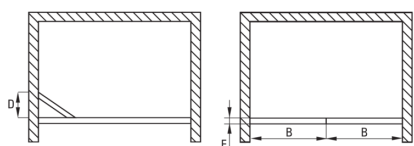

JASMIN PLUS

Zuhanyajtó, süllyesztett

Cikkszám: KTJ_021D
EAN: 5907650820529
Szín: króm
Garancia [év]: 2

Zuhanyajtó

Szélesség [mm]	900
Magasság [mm]	2000
Az edzett üveg vastagsága [mm]	5
Üveg kivitelezése	átlátszó
Aktív bevonat	Igen

Kiemelések:

- Biztonságos és tartós edzett üveg
- Hidrofób Active-Cover bevonat, amely megkönnyíti a víz lefolyását az üvegről
- Megfordítható ajtó, amely jobb vagy bal oldalra szerelhető
- Szerelési elemek burkolata
- Lehetőség a kabin zuhanytálca nélküli felszerelésére, közvetlenül a csempére
- Dedikált tisztítószer, a felületek biztonságos tisztítására
- Az Active Cover felületekhez ajánlott
- Csak a legjobb alapanyagokból, amelyek minőségét laboratóriumi vizsgálatok igazolták
- A profilrendszer lehetővé teszi a beszerelést egyenetlen falakra is
- Ütés-, vegyszer- és foltosodás a PN-EN 14428 + A1: 2008 szabvány szerint, a Kerámia- és Építőanyag-intézet tesztjei igazolják.
- Zsanérok az üveg síkjában

Model	Size	A (mm)	B (mm)	C (mm)	D (mm)	E (mm)
KTJ 022D	800x2000	790-820	400	50	350	38
KTJ 021D	900x2000	890-920	450	50	400	38