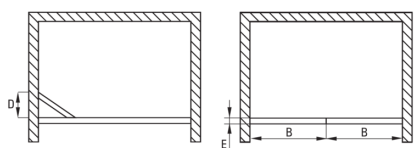

JASMIN PLUS

Zuhanyajtó, süllyesztett

Cikkszám: KTJ_021D
EAN: 5907650820529
Szín: króm
Garancia [év]: 2

Zuhanyajtó

Szélesség [mm]	900
Magasság [mm]	2000
Az edzett üveg vastagsága [mm]	5
Üveg kivitelezése	átlátszó
Aktív bevonat	Igen

Kiemelések:

- Biztonságos és tartós edzett üveg
- Hidrofób Active-Cover bevonat, amely megkönnyíti a víz lefolyását az üvegről
- Megfordítható ajtó, amely jobb vagy bal oldalra szerelhető
- Szerelési elemek burkolata
- Lehetőség a kabin zuhanytálca nélküli felszerelésére, közvetlenül a csempére
- Dedikált tisztítószer, a felületek biztonságos tisztítására
- Az Active Cover felületekhez ajánlott
- Csak a legjobb alapanyagokból, amelyek minőségét laboratóriumi vizsgálatok igazolták
- A profilrendszer lehetővé teszi a beszerelést egyetlen falakra is
- Ütés-, vegyszer- és foltosodás a PN-EN 14428 + A1: 2008 szabvány szerint, a Kerámia- és Építőanyag-intézet tesztjei igazolják.
- Zsanérok az üveg síkjában

Model	Size	A (mm)	B (mm)	C (mm)	D (mm)	E (mm)
KTJ 022D	800x2000	790-820	400	50	350	38
KTJ 021D	900x2000	890-920	450	50	400	38