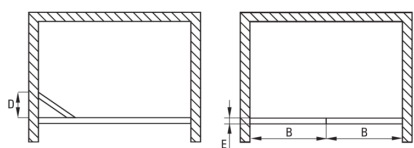

JASMIN PLUS

Porte de douche, encastré

Code produit: KTJ_021D

EAN: 5907650820529

Couleur: chrome

Garantie [années]: 2

Porte de douche

Largeur [mm]	900
Hauteur [mm]	2000
Épaisseur du verre [mm]	5
Finition verre	transparent
Couverture active	Oui

Caractéristiques:

- Verre trempé sûr et durable
- Revêtement hydrophobe Active-Cover qui facilite l'écoulement de l'eau sur le verre
- Porte réversible qui permet de monter la cabine à droite ou à gauche
- Habillage des éléments d'assemblage
- Possibilité d'installer la cabine sans receveur de douche, directement sur le carrelage
- Agent de nettoyage dédié, sans danger pour les surfaces nettoyées
- Dédié aux surfaces Active Cover
- Seuls les meilleurs matériaux, dont la qualité a été confirmée par des tests en laboratoire
- Profils égalisant la courbure des murs
- Résistance aux chocs, aux produits chimiques et aux taches conformément à la norme PN-EN 14428+A1:2008, confirmée par des tests de l'Institut de la céramique et des matériaux de construction
- Charnières dans le plan du verre

Model	Size	A (mm)	B (mm)	C (mm)	D (mm)	E (mm)
KTJ 022D	800x2000	790-820	400	50	350	38
KTJ 021D	900x2000	890-920	450	50	400	38