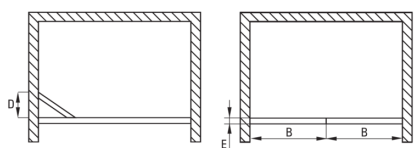

## Puerta de la ducha, empotrado

Código de producto: KTJ\_021D

EAN: 5907650820529

Color: cromo

Garantía [años]: 2

### Puertas de ducha

Ancho [mm]	900
Altura [mm]	2000
Grosor de vidrio [mm]	5
Acabado de vidrio	transparente
Tapa activa	Sí

Model	Size	A (mm)	B (mm)	C (mm)	D (mm)	E (mm)
KTJ 022D	800x2000	790-820	400	50	350	38
KTJ 021D	900x2000	890-920	450	50	400	38