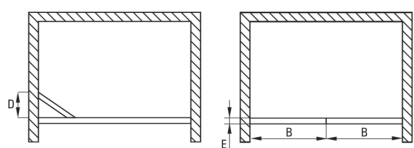

JASMIN PLUS

Puerta de la ducha, empotrado

Código de producto: KTJ_021D

EAN: 5907650820529

Color: cromo

Garantía [años]: 2

Puertas de ducha

Ancho [mm]	900
Altura [mm]	2000
Grosor de vidrio [mm]	5
Acabado de vidrio	transparente
Tapa activa	Sí

Características:

- Vidrio templado seguro y duradero
- Cubierta activa recubrimiento hidrofóbico que facilita el flujo de agua por el vaso
- Puertas reversibles que permiten la instalación de la cabina a la derecha o izquierda
- Elementos de montaje enmascarado
- Es posible instalar una cabina sin una bandeja de ducha, directamente en los mosaicos.
- Una medida dedicada en la oferta es una caja fuerte dedicada para superficies limpias
- Posibilidad de usar una cubierta activa dedicada
- Solo los mejores materiales cuya calidad es confirmada por la investigación en el laboratorio
- Perfiles que reducen la curvatura de las paredes
- Resistencia al impacto, así como a los productos químicos y las manchas de acuerdo con PN-EN 14428+A1: 2008, confirmado por el Instituto de Cerámica y Materiales de construcción.
- Bisagras en el plano de vidrio

Model	Size	A (mm)	B (mm)	C (mm)	D (mm)	E (mm)
KTJ 022D	800x2000	790-820	400	50	350	38
KTJ 021D	900x2000	890-920	450	50	400	38