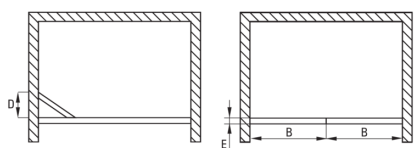

Artikel-Nr.: KTJ_021D
EAN: 5907650820529
Farbe: Chrom
Garantie [Jahre]: 2

Duschkabinentür

Breite [mm]	900
Höhe	2000
Gehärtetes Glas - Dicke [mm]	5
Glasausführung	transparent
Active Cover Beschichtung	Ja

Charakteristische Merkmale:

- Sicheres und langlebiges gehärtetes Glas
- Hydrophobe Active-Cover-Beschichtung, die das Abperlen von Wasser erleichtert
- Umdrehbare Tür, mit der die Kabine auf der rechten oder linken Seite montiert werden kann
- Abdeckung der Montageelemente
- Kabine kann ohne Duschwanne direkt auf den Fliesen installiert werden
- Spezielles Mittel, das für die zu reinigenden Oberflächen unbedenklich ist
- Möglichkeit der Verwendung eines speziellen Active Cover-Präparats
- Nur die besten Materialien, deren Qualität durch Laboruntersuchungen bestätigt wird
- Profile zum Ausgleich von Wandkrümmungen
- Stoß-, Chemikalien- und Fleckenbeständigkeit gemäß der Norm PN-EN 14428 + A1: 2008, bestätigt durch Tests des Instituts für Keramik und Baustoffe.
- Scharniere in der Glasfläche

Model	Size	A (mm)	B (mm)	C (mm)	D (mm)	E (mm)
KTJ 022D	800x2000	790-820	400	50	350	38
KTJ 021D	900x2000	890-920	450	50	400	38