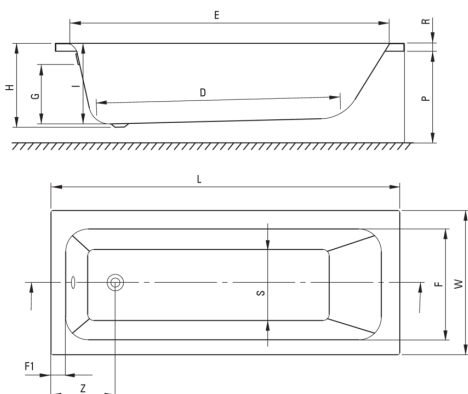

PRIZMA

Акрилова ванна, для вбудовування

deante

Код продукту: KTJ_018W

EAN: 5907650860549

Колір: білий

Гарантія: 2

Ванни

матеріал	акрил
Ширина [мм]	750
Довжина [мм]	1795
Висота [мм]	440
Спосіб монтажу	на стелажі

Відмінна риса:

- Тільки найкращі матеріали, якість яких ми підтверджуємо дослідженнями в лабораторії
- Матеріал легко чистити і доглядати
- Пропонуємо спеціальний засіб, безпечний для очищуваних поверхонь

Model	Size [mm]	L	W	H	I	G	D	R	P	S	E	F	F1	Z
KTJ_014W	1400x700	1395	700	410	394	305	910	40	500	380	1245	555	70	300
KTJ_015W	1500x700	1495	700	410	394	305	1010	40	500	380	1345	555	70	300
KTJ_016W	1600x700	1595	700	410	394	305	1110	40	500	380	1445	555	70	300
KTJ_017W	1700x700	1695	700	410	394	305	1210	40	500	380	1545	555	70	300
KTJ_018W	1800x750	1795	750	440	424	305	1310	40	560	430	1645	605	70	300