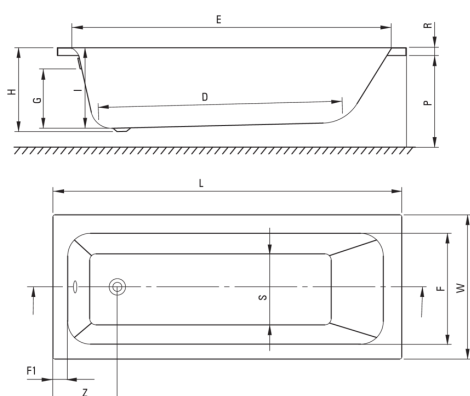

PRIZMA

Акрилова ванна, для вбудовування

 deante

Код продукту: KTJ_018W

EAN: 5907650860549

Колір: білий

Гарантія: 2

Ванни

матеріал	акрил
Ширина [мм]	750
Довжина [мм]	1795
Висота [мм]	440
Спосіб монтажу	на стелажі

Відмінна риса:

- Тільки найкращі матеріали, якість яких ми підтверджуємо дослідженнями в лабораторії
- Матеріал легко чистити і доглядати
- Пропонуємо спеціальний засіб, безпечний для очищуваних поверхонь

Model	Size [mm]	L	W	H	I	G	D	R	P	S	E	F	F1	Z
KTJ_014W	1400x700	1395	700	410	394	305	910	40	500	380	1245	555	70	300
KTJ_015W	1500x700	1495	700	410	394	305	1010	40	500	380	1345	555	70	300
KTJ_016W	1600x700	1595	700	410	394	305	1110	40	500	380	1445	555	70	300
KTJ_017W	1700x700	1695	700	410	394	305	1210	40	500	380	1545	555	70	300
KTJ_018W	1800x750	1795	750	440	424	305	1310	40	560	430	1645	605	70	300